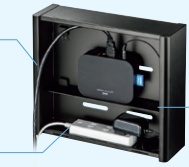

HDDなど小型機器を設置。モニターアームにも対応。

VESA取付けプレート
MR-VESA7(大)
¥2,700(税抜価格)

MR-VESA8(小)
¥1,800(税抜価格)

VESA規格対応

ノックダウン組立式 総耐荷重 1kg

ボックスタイプ ……ディスプレイ周りの周辺機器をまとめて収納できる。

小型パソコン・HDD・タップ・ケーブルなどをまとめて収納できる、セキュリティボックス。

VESA取付け
セキュリティボックス
MR-VESA10
¥15,500(税抜価格)