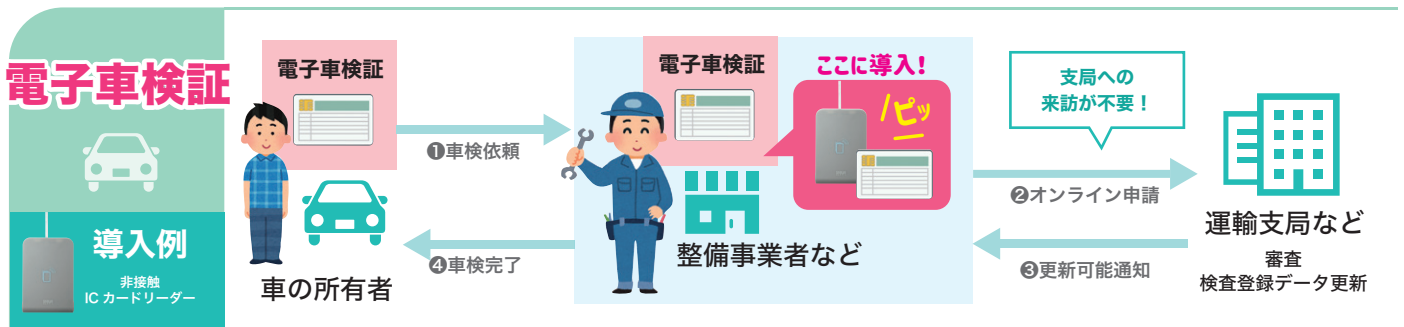

さまざまなICカードに対応

- HPKIカード
- 電子車検証
- マイナンバーカード
- IC免許証
- FeliCaカード
- 税理士カード

国税電子申告納税システム **e-Tax** 対応

地方税ポータルシステム **eLTAX** 対応

マイナポータル対応

非接触 IC カードリーダー
どこで使えば便利なの??

カードリーダーで読み取ることで、入力の手間や間違いもありません。

電子車検証に記載の
二次元コードの
読み取りに！