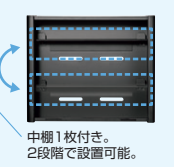

VESA規格対応 75×75、100×100、200×100mm

ノックダウン組立式 耐荷重 3kg

トレータイプ ……ちょい置きしながらケーブル類もすっきり整頓。

HDDやタップ・ケーブルをディスプレイ背面に設置。

VESA取付け収納トレー
MR-VESA13
¥4,300(税抜価格)

VESA規格対応
75~400mm

組立出荷 耐荷重 2kg

プレートタイプ ……プレートの穴と結束バンドを使って機器を固定。

HDDなど小型機器を設置。モニターアームにも対応。

VESA取付けプレート
MR-VESA7(大)
¥2,700(税抜価格)

MR-VESA8(小)
¥1,800(税抜価格)

VESA規格対応

ノックダウン組立式 総耐荷重 1kg

ボックスタイプ ……ディスプレイ周りの周辺機器をまとめて収納できる。

小型パソコン・HDD・タップ・ケーブルなどをまとめて収納できる、セキュリティボックス。

VESA取付け
セキュリティボックス
MR-VESA10
¥15,500(税抜価格)

VESA規格対応
100×100mm

組立出荷 耐荷重 3kg

ハンドルタイプ ……ディスプレイにハンドルを取付けて持ち運びやすく。

ディスプレイとケーブル類をまとめて運べる。

VESAマウント取付け
テレビハンドル(コード受け付き)
MR-VESA12
¥7,500(税抜価格)

VESA規格対応
75×75、100×100mm

ノックダウン組立式 耐荷重 3kg

26型以下のディスプレイを持ち運べる。