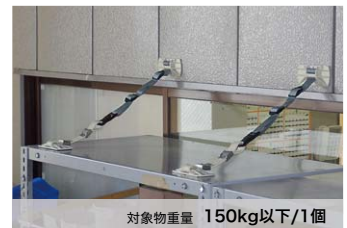

### キャビネット・冷蔵庫・オープン棚の転倒防止に。

対象物重量 150kg以下/1個

耐震度 **6強**  
キャビネットホルダー  
**QL-E87**  
¥3,980(税抜価格)

対象物重量 600ℓ以下の冷蔵庫/1セット(2個)

耐震度 **6強**  
冷蔵庫ストッパー  
**QL-E90K**  
¥2,700(税抜価格)

対象物重量 150kg以下/1個

耐震度 **6強**  
キャビネットホルダー  
**QL-E91**  
¥3,960(税抜価格)