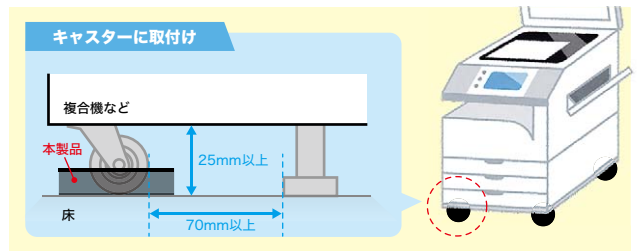

### 複合機のキャスターに取付けて、転倒を防止。

**Pタイル**  
専用

耐震度 **6**  
複合機用簡易ストッパー  
**MFP22F**  
¥6,000(税抜価格)

**タイル**  
カーペット  
用

耐震度 **6**  
複合機用簡易ストッパー  
**MFP22T**  
¥6,000(税抜価格)