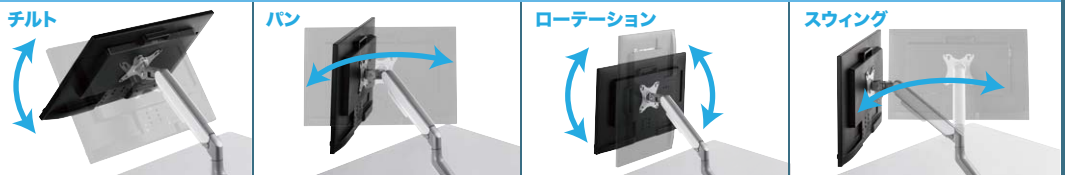

クランプ

角度調節自由自在

チルト

パン

ローテーション

スウィング

お求めやすく、機能豊富なこちらがオススメ

水平・垂直 可動タイプ