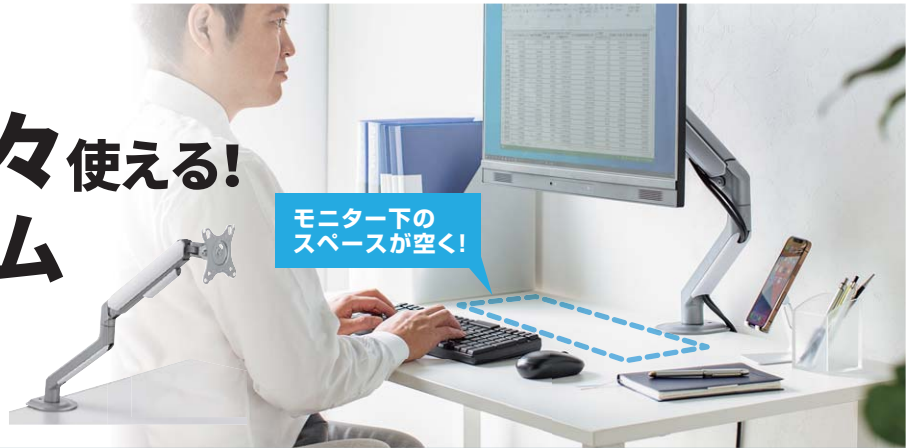

業務効率 **UP!**

デスクを広々使える! モニターアーム

27型
まで対応

VESA規格対応

ノックダウン組立式

モニター下の
スペースが空く!

選べる取付け方法

グロメット

クランプ

角度調節自由自在

チルト

パン

ローテーション

スウィング

お求めやすく、機能豊富なこちらがオススメ

水平・垂直 可動タイプ