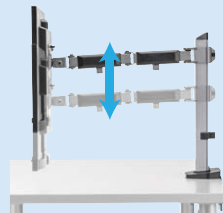

業務効率 **UP!**

デスクを広々使える! モニターアーム

27型
まで対応

VESA規格対応

ノックダウン組立式

モニター下の
スペースが空く!

選べる取付け方法

グロメット

クランプ

角度調節自由自在

チルト

パン

ローテーション

スウィング

お求めやすく、機能豊富なこちらがオススメ

水平・垂直 可動タイプ

上下・左右に調節し、
立体的な動きができる。

水平に可動

垂直に可動

428
133
mm

スムーズな高さ調整ができる「パネ内蔵」タイプ。

1面タイプ

水平垂直液晶
モニターアーム
CR-LA1901
¥10,800 (税抜価格)

耐荷重: 2~9kgまで

水平 可動タイプ

となり同士での画面の
確認作業などに便利。

水平に可動

高さ調節も可能!

1面タイプ

2面タイプ

水平液晶モニターアーム
CR-LA2001 CR-LA2002
¥9,500 (税抜価格) ¥11,800 (税抜価格)

耐荷重: 9kgまで

コチラもオススメ

ディスプレイ壁掛け金具

奥行き12mmの超薄型設計で、ディスプレイをスッキリ壁掛け。
スリムタイプディスプレイ壁掛け金具

CR-LA207
¥3,800 (税抜価格)

※お客様による
工事は一切
行わないで
ください。

スペーサー付属

※取付けには特別な技術が必要
ですので、必ず専門業者へ
ご依頼ください。

引っ掛ける
だけ!

42型まで

耐荷重: 30kgまで

VESA規格対応

組立出荷

超薄型
厚さ
12mm

ブラケット背面
背面からストッパーで
しっかり固定。

※掲載価格は全て税抜価格です。

最新情報は弊社WEBサイトで <https://www.sanwa.co.jp/>

サンワサプライ株式会社

岡山 サプライセンター/〒700-0825 岡山県岡山市北区田町1-10-1 TEL.086-223-3311 FAX.086-223-5123
東京 サプライセンター/〒140-8566 東京都品川区南大井6-5-8 TEL.03-5763-0011 FAX.03-5763-0033
札幌 TEL.011-611-3450 仙台 TEL.022-257-4638 名古屋 TEL.052-453-2031
大阪 TEL.06-6395-5310 福岡 TEL.092-471-6721