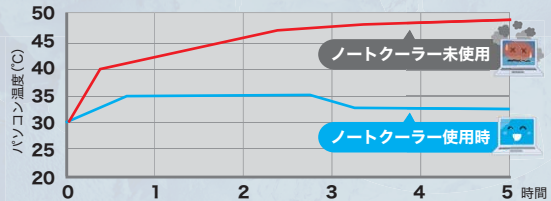

パソコンの熱暴走を防止

熱を強力冷却!

ノートクーラーパッド

キケン

熱暴走は、エラーや故障の原因に

1時間半でパソコン温度が45℃まで上昇...

右のグラフはノートパソコンを使用中の底面温度の変化を弊社が調べたものです。熱対策を何もしない場合、ノートパソコンの底面の温度が1時間半で45℃にまで上昇し熱暴走を引き起こすことがあります。

ターボ機能で強力冷却!