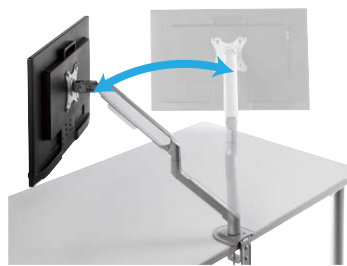

水平・垂直 可動タイプ

上下・左右に調節し、
立体的な動きができる。

水平に可動

垂直に可動

428
133
mm

スムーズな高さ調整ができる「パネ内蔵」タイプ。

1面タイプ

水平垂直液晶
モニターアーム
CR-LA1901
¥10,800 (税抜価格)

耐荷重: 2~9kgまで