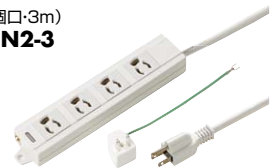

POINT

大型プラズマテレビ搭載可能。

高さ調整可能 チルト機能

VESA規格対応 大型キャスター

設置時に便利なテレビスタンド用アクセサリ

HDMIアクティブケーブル10m
KM-HD20-P100K
オープン価格

USB Type C-HDMI変換アダプタ
AD-ALCHDR02
¥4,980 (税抜価格)

電源タップ(3P-4個口-3m)
TAP-MG341N2-3
¥3,400 (税抜価格)