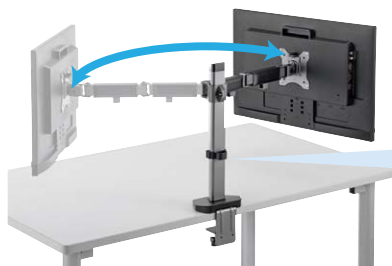

水平 可動タイプ

となり同士での画面の
確認作業などに便利。

水平に可動