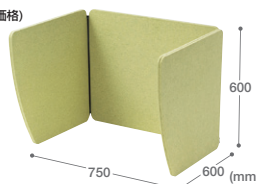

※()内は天板中心部を
合わせて設置した時。

設置方法

2
WAY

ケーブルトレイあり フラットテーブル

天板を2通りの設置方法で選べる。*設置方法は初期設定で選べます。

タップが収納できるケーブルトレイ

設置方法 1 ケーブルトレイ付き天板タイプ

設置方法 2 フラット天板タイプ

天板を合わせて設置すると、
すっきりフラットテーブルとしても使えます。

ピタッ

パーティションで個人ブースにできる。視線を遮りながら音漏れを軽減する。

Partition

集中力を高める。
吸音効果のあるフェルト製。

吸音フェルト卓上パーティション

SPT-DPF80G
¥29,000(税抜価格)

色・サイズ違いを
CHECK▼

Chair

肘を跳ね上げて、
デスク下にすっきり収納。

オフィスチェア
SNC-T161BG
¥23,000(税抜価格)

色違いを
CHECK▼

※掲載価格は全て税抜価格です。

最新情報は弊社WEBサイトで <https://www.sanwa.co.jp/>

サンワサプライ株式会社

岡山 サプライセンター/〒700-0825 岡山県岡山市北区田町1-10-1 TEL.086-223-3311 FAX.086-223-5123
東京 サプライセンター/〒140-8566 東京都品川区南大井6-5-8 TEL.03-5763-0011 FAX.03-5763-0033
札幌 TEL.011-611-3450 仙台 TEL.022-257-4638 名古屋 TEL.052-453-2031
大阪 TEL.06-6395-5310 福岡 TEL.092-471-6721