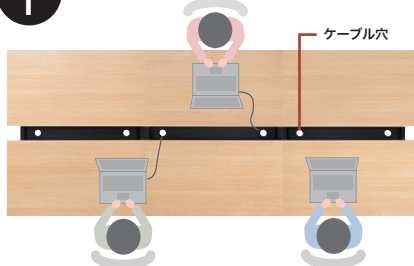

※()内は天板中心部を
合わせて設置した時。

設置方法

2
WAY

ケーブルトレイあり フラットテーブル

天板を2通りの設置方法で選べる。*設置方法は初期設定で選べます。

タップが収納できるケーブルトレイ

設置方法 1 ケーブルトレイ付き天板タイプ

設置方法 2 フラット天板タイプ

天板を合わせて設置すると、
すっきりフラットテーブルとしても使えます。

ピタッ

パーティションで個人ブースにできる。視線を遮りながら音漏れを軽減する。

Partition

集中力を高める。
吸音効果のあるフェルト製。

吸音フェルト卓上パーティション

SPT-DPF80G
¥29,000(税抜価格)

色・サイズ違いを
CHECK▼