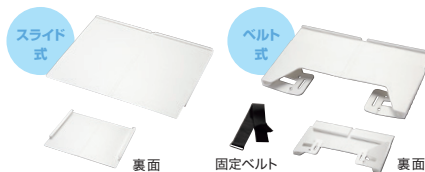

ノートPCキーボード用アクリルカバー

PDA-STN64CL

¥3,200 (税抜価格)

- 対応機種: Chromebook 11.6インチ
- セット内容: アクリルカバー×1、ゴム足×8

アクリル製

薄くて保管しやすい。

省スペースに収納できる。

使い慣れたキーボードを置いて使える。

使い慣れたキーボードを接続して作業効率UP!

詳しい製品情報はこちら

解決
2

天板を拡張してスペースを広げよう!

必要なものが全部置ける! 天板拡張テーブル。

特注対応

デスクに取付けるだけで奥行きが広がる。

※写真の製品はベルト式です。

- 工具不要
- 軽量
- 割れにくい
- 耐荷重5kg
- スミセラー素材

設置確認用のサンプルもご用意いたします。
ベースをお選びください。

- 納期目安: 3~4週間
- 数量: 1個~

- フルオーダー可能
- セミオーダーは一般的なサイズの
・W600×D400mm (JIS規格)
・W650×D450mm (JIS規格)
どちらのサイズでも製作可能
その他のサイズにも特注対応可能

詳しくは弊社営業まで
お問合せください。