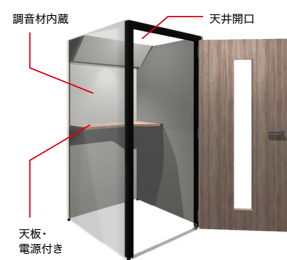

ワーク集中ボックス (CONBOX) ロータイプ
OS-CONBOX-LO
¥625,000 (税抜価格)
W1000×D1285×H1900mm