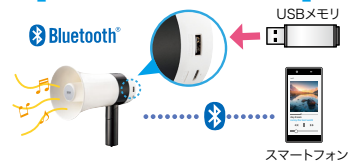

緊急時に便利
サイレン音を搭載

【軽いから疲れにくい】

軽さに加え、握りやすいスリムなハンドル形状。長時間使用しても快適に使えます。

【ボイスレコーダー機能】

録音した音声をリピート再生することができます。同じ内容を繰り返しアナウンスする時に便利。

【遠くまでしっかり声が届く】

広い会場や屋外でも声を届けることができます。
※周囲の状況により異なります。

【音楽を再生できる】

Bluetooth対応でスマートフォンの音楽を再生可能。USBメモリのMP3音楽データの再生も可能です。

5.3W
高出力

スマホ、
USBメモリの
音楽再生

USB
充電式

ボイス
レコーダー

ハンドストラップ
付き

連続使用時間
約13時間

音声通達距離
最大約120m