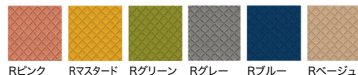

カラーバリエーション