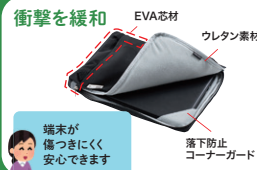

くわしくは ▶

BL(ブルー) ●

BK(ブラック) ●

P(ピンク) ●

多機能インナーケース
BAG-SCL4WAYシリーズ
各¥3,480(税抜価格)

- 外寸・重量:W230×D30×H330mm・約235g
- 機器収納内寸:W210×D30×H310mm
- 材質:ポリエステル、EVA、パイル、ウレタン、PP

ネームタグつき

反射材つき

撥水加工

タブレット
11.6
インチワイドまで
対応

Chrome
book &
DELL
対応

手さげで持つ!

ショルダーで持つ!

リュックで持つ!

現場の声をもとに作られました!

衝撃を緩和

端末が
傷つきにくく
安心できます

EVA芯材

ウレタン素材

落下防止
コーナーガード

イスの下に
取付け可能に

教室が狭くて
置き場がない
ときに助かります

ケース付きタブレットが**すっぽり**入るトートバッグ。
タブレットの落下防止に。

くわしくは ▶

タブレット
10.2
インチまで
対応

ケースを
付けたままで
OK

BK(ブラック) ●

NV(ネイビー) ●

BL(ブルー) ●

R(レッド) ●

タブレット用トートバッグ
PDA-TABSCHO1シリーズ
各¥2,500(税抜価格)

- 外寸:W318×D15×H335mm
- 参考収納内寸:W273×D23×H280mm
- 材質:ポリエステル