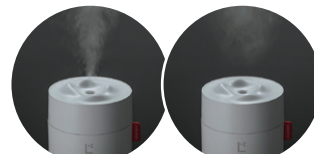

乾燥対策 おしゃれでコンパクトな加湿器

エアコンで乾燥した室内をうるおす!

USB加湿器
USB-TOY100W ○
USB-TOY100GY ●
各¥3,200(税抜価格)

連続運転モード リズム運転モード

選べる2種類の運転モード