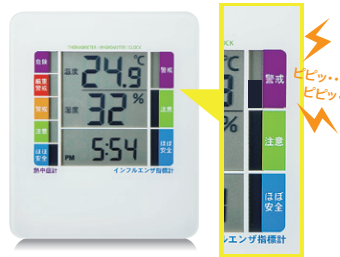

## ウイルス対策 CO2測定器/温湿度計で室内の状況を素早くキャッチ

換気のタイミングが音と光と数値で分かる。

CO2二酸化炭素測定器  
**CHE-C1**  
¥19,800(税抜価格)

- NDIR (非分散型赤外線ガス) センサー搭載
- 充電式
- CO2 二酸化炭素
- 温度
- 湿度

CO2 二酸化炭素指数を測定  
二酸化炭素指数が  
1000ppm以上になると、  
光と音でお知らせ

置き型 壁掛け

※掲載価格は全て税抜価格です。

インフルエンザ指標がインジケーターで分かる!

デジタル温湿度計  
**CHE-TPHU2WN**  
オープン価格

- 乾電池式
- インフルエンザ 指数
- 熱中症指数
- 温度
- 湿度

インフルエンザ指標測定  
インジケーターが警戒レベル  
に達するとお知らせ

置き型 マグネット 壁掛け

顔と資料を切替えて映せる!

オンライン授業で

教科書・資料の共有に

建築図面・設計図の共有に

オンラインお料理教室に

オンラインレッスンに

スタンドスキャナ型USB書画カメラ

**CMS-V56S**

¥38,000(税抜価格)