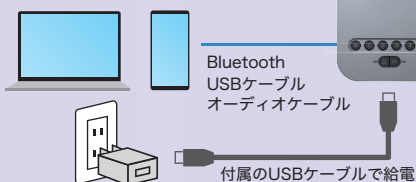

## 「広い会場でも声が届く」

最新情報は  
こちら▼

1 送信機×1

スピーカーフォン×2 2

Bluetooth会議スピーカーフォン

**MM-BTMSP3**

¥320,000 (税抜価格)

計6台まで増設できる(組み合わせは自由)