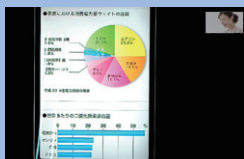

置き型 壁掛け

※掲載価格は全て税抜価格です。

インフルエンザ指標がインジケーターで分かる!

デジタル温湿度計  
**CHE-TPHU2WN**  
オープン価格

- 乾電池式
- インフルエンザ 指数
- 熱中症指数
- 温度
- 湿度

インフルエンザ指標測定  
インジケーターが警戒レベル  
に達するとお知らせ

置き型 マグネット 壁掛け

顔と資料を切替えて映せる!

## WEBカメラ付き 書画カメラ

オンライン授業・テレワーク・WEB会議に /

**1** WEBカメラ  
200万画素

【Zoom画面イメージ】

**2** 書画カメラ  
500万画素

【Zoom画面イメージ】

カメラを切替え

さまざまな場面で活躍します

オンライン授業で

教科書・資料の共有に

建築図面・設計図の共有に

オンラインお料理教室に

オンラインレッスンに

スタンドスキャナ型USB書画カメラ

**CMS-V56S**

¥38,000(税抜価格)