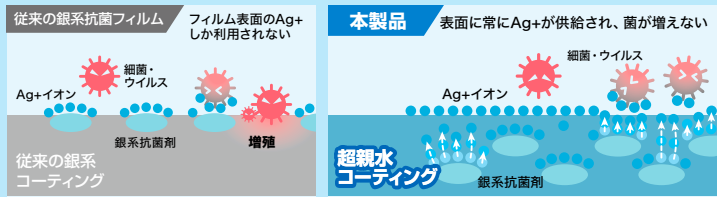

### ■ 抗ウイルス性能<ISO 21702準拠>

インフルエンザウイルス	<b>99.98%</b> 死滅 検出限界(24時間)
新型コロナウイルス※1	<b>99.4%</b> 死滅 検出限界(24時間)

※1:SARS-CoV-2/Hu/KngFJ/232RD5

### ■ 抗菌性能<JIS Z 2801 準拠>

黄色ブドウ球菌(グラム陽性菌)	<b>99.99%</b> 死滅(24時間)
大腸菌(グラム陰性菌)	<b>99.99%</b> 死滅(24時間)

※測定値であり、保証値ではありません。

銀系抗菌剤と超親水ポリマーを組み合わせることで、フィルムの表面が銀系抗菌剤でコーティングされ、膜中の銀系抗菌剤からも銀イオンが膜表面に常に供給されるため、長期間にわたり高い抗菌・抗ウイルス性能が持続します。