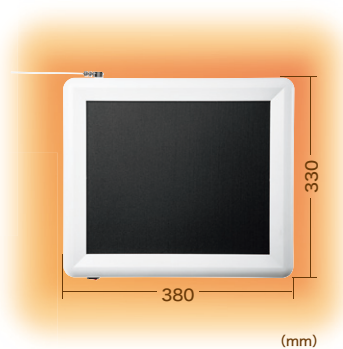

**point 1** マグネットでかんたん固定  
様々な場所に取り付けできる

底面には強力マグネットが4隅に備え付けられており、スチール天板に装着できます。専用金具を使えば、木目天板にも使用できます。

デスク下

キャビネット  
側面

**point 2** 広いヒーター面で  
足元あったか

最大表面温度は55℃まで上がります。優しい  
あたたかさで足もとを冷えから防ぎます。

**point 3** 3つの安全装置付き  
自動OFF機能で安心