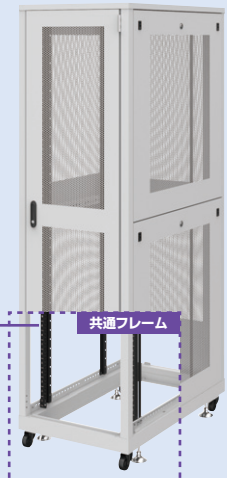

EIA規格 ユニバーサルピッチ

マウントアングルには、EIA規格ユニバーサルピッチ(42U)を採用。ケーシングにも対応。

共通フレーム

通常パネル特長

通気用スリット

前扉、側面・背面パネルには、サーバーから発生する熱を素早く放出し、前方より吸気するスリット付き。

透明アクリル窓

中が確認できる透明のアクリル窓を採用。

メッシュパネル特長

メッシュパネル

パンチング材
開口率 51%

放熱性をアップさせるため、前扉・側面・背面にメッシュパネルを採用。

通常パネルタイプ BLACK

CP-SVN4210BK (奥行き1000mm) ¥368,000 (税抜価格)
CP-SVN4290BK (奥行き900mm) ¥358,000 (税抜価格)

■サイズ:W600×D1000(900)×H2088mm、有効内寸(W513×D951(851)×H1890mm) ■梱包:7個口 ■重量:112.2(105.5)kg ■総耐荷重:500kg ※()はCP-SVN4290BK

メッシュパネルタイプ BLACK

CP-SVN4210MBK (奥行き1000mm) ¥408,000 (税抜価格)
CP-SVN4290MBK (奥行き900mm) ¥398,000 (税抜価格)

■サイズ:W600×D1000(900)×H2088mm、有効内寸(W513×D951(851)×H1890mm) ■梱包:7個口 ■重量:101.6(100.4)kg ■総耐荷重:500kg ※()はCP-SVN4290MBK

詳しくはこちら

※掲載価格は全て税抜価格です。

最新情報は弊社WEBサイトで <https://www.sanwa.co.jp/>

サンワサプライ株式会社

岡山 サプライセンター/〒700-0825 岡山県岡山市北区田町1-10-1 TEL.086-223-3311 FAX.086-223-5123
東京 サプライセンター/〒140-8566 東京都品川区南大井6-5-8 TEL.03-5763-0011 FAX.03-5763-0033
札幌 TEL.011-611-3450 仙台 TEL.022-257-4638 名古屋 TEL.052-453-2031
大阪 TEL.06-6395-5310 福岡 TEL.092-471-6721

SN2111-06