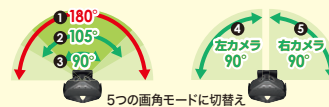

アクティブノイズキャンセリング 自動エコーキャンセリング 固定フォーカス 1/4インチ三脚カメラネジ対応

**解決! 01** 広い範囲を映す!  
2つのカメラで180°見渡せる。

会議用カメラ  
**CMS-V60BK**  
¥78,000 (税抜価格)

最大画角 180°

500万画素

**解決! 03** クリアな音声を届ける!  
エコーキャンセル+ノイズリダクション機能搭載。

スピーカー内蔵Webカメラ  
**CMS-V48BKN**  
¥38,000 (税抜価格)