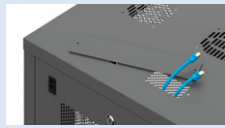

共通特長

天面にケーブル口付き

天井からの引き込み線や天井設置機器のケーブルを、ラック内部に引き込める。