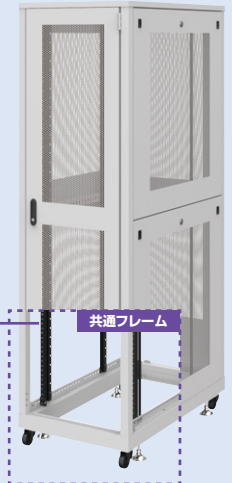

EIA規格 ユニバーサルピッチ

マウントアングルには、EIA規格ユニバーサルピッチ(42U)を採用。ケーシングにも対応。

共通フレーム

通常パネル特長

通気用スリット

前扉、側面・背面パネルには、サーバーから発生する熱を素早く放出し、前方より吸気するスリット付き。

透明アクリル窓

中が確認できる透明のアクリル窓を採用。

メッシュパネル特長

メッシュパネル

パンチング材
開口率 51%

放熱性をアップさせるため、前扉・側面・背面にメッシュパネルを採用。

背面

通常パネルタイプ BLACK

CP-SVN4210BK (奥行き1000mm) ¥368,000 (税抜価格)
CP-SVN4290BK (奥行き900mm) ¥358,000 (税抜価格)

■サイズ:W600×D1000(900)×H2088mm、有効内寸(W513×D951(851)×H1890mm)
■重量:112.2(105.5)kg
■梱包:7個口
■総耐荷重:500kg
※()はCP-SVN4290BK

メッシュパネルタイプ BLACK

CP-SVN4210MBK (奥行き1000mm) ¥408,000 (税抜価格)
CP-SVN4290MBK (奥行き900mm) ¥398,000 (税抜価格)

■サイズ:W600×D1000(900)×H2088mm、有効内寸(W513×D951(851)×H1890mm)
■重量:101.6(100.4)kg
■梱包:7個口
■総耐荷重:500kg
※()はCP-SVN4290MBK

詳しくはこちら

※掲載価格は全て税抜価格です。

最新情報は弊社WEBサイトで <https://www.sanwa.co.jp/>

サンワサプライ株式会社

岡山 サプライセンター/〒700-0825 岡山県岡山市北区田町1-10-1 TEL.086-223-3311 FAX.086-223-5123
東京 サプライセンター/〒140-8566 東京都品川区南大井6-5-8 TEL.03-5763-0011 FAX.03-5763-0033
札幌 TEL.011-611-3450 仙台 TEL.022-257-4638 名古屋 TEL.052-453-2031
大阪 TEL.06-6395-5310 福岡 TEL.092-471-6721