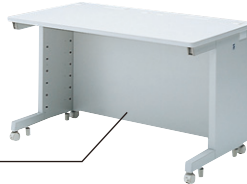

写真はバックパネル1枚タイプ。

作業台や検査工程など幅広い用途で使えるデスク。サイズバリエーションも豊富。

eデスク(Wタイプ・W1200×D700mm)
ED-WK12070N
¥55,500(税抜価格)

ケーブルが隠せる
バックパネル2枚タイプ。

eデスク(Wタイプ・W1800×D800mm)
ED-WK18080N
¥78,800(税抜価格)

プリンター
スタンド

eデスクと合わせて使えるプリンタースタンド。総耐荷重200kg。

eデスク(Pタイプ・W600×D550mm)
ED-P6055LN
¥54,500(税抜価格)

高さ
500mm

壁際に設置しやすい
奥行き 550mm

eデスク(Pタイプ・W600×D700mm)
ED-P6070N
¥56,000(税抜価格)

高さ
700mm

デスクの横にぴったり
奥行き 700mm

Easy Order rack
erack

形状4タイプ×
幅・各7サイズ。

スペース・作業内容に合わせて選べるラック。

コンパクトタイプ
スペースがなくても設置しやすい。

ロータイプ
作業台として最適。

スタンダードタイプ
ラックの上を広く使える。

スリムタイプ
機器をたくさん設置できる。

小型19インチ
サーバラック

19インチラックマウント型ハブ、
ルーター、HDD、NASなどをコンパクトに収納。

19インチマウントボックス
(H500・8U)
CP-101
¥78,000(税抜価格)