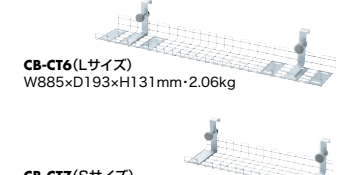

CB-CT5

CB-CT5
¥6,800(税抜価格)

メッシュタイプ(布製)

ケーブルやタップを仮固定できる
ベルクロファスナー付き。
W900×D156×H163mm・1.8kg
対応天板厚さ 10~40mmのデスク
総耐荷重 3kg

デスク
バックパネル
取付け

CB-CT7

CB-CT6 ¥7,800(税抜価格)
CB-CT7 ¥6,800(税抜価格)

ワイヤータイプ

CB-CT6(Lサイズ)

W885×D193×H131mm・2.06kg

CB-CT7(Sサイズ)

W537×D193×H131mm・1.52kg

対応天板厚さ 厚さ28.6mmまでの
バックパネル
総耐荷重 6kg

※掲載価格は全て税抜価格です。

最新情報は弊社WEBサイトで <https://www.sanwa.co.jp/>

サンワサプライ株式会社