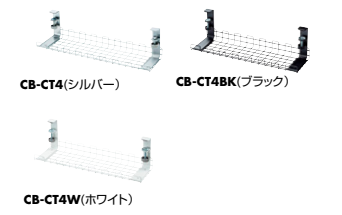

ケーブルマネージメントに最適な配線トレー

デスク周りのゴチャつく配線をキレイに!

before

After

クランプ式でしっかり取り付く

ノックダウン組立式

デスク
背面
取付け

CB-CT3BK

クランプ位置を変更可能(3ヶ所)。

CB-CT3シリーズ
各¥7,800(税抜価格)

ワイヤータイプ・Lタイプ

CB-CT3(シルバー)

CB-CT3BK(ブラック)

CB-CT3W(ホワイト)

W885×D164×H161mm・2.06kg
対応天板厚さ 10~40mmのデスク
総耐荷重 6kg

デスク
背面
取付け

CB-CT4BK

CB-CT4シリーズ
各¥6,800(税抜価格)

ワイヤータイプ・Sタイプ

CB-CT4(シルバー)

CB-CT4BK(ブラック)

CB-CT4W(ホワイト)

W537×D164×H161mm・1.52kg
対応天板厚さ 10~40mmのデスク
総耐荷重 6kg

デスク
背面
取付け

CB-CT5

CB-CT5
¥6,800(税抜価格)

メッシュタイプ(布製)

ケーブルやタップを仮固定できる
ベルクロファスナー付き。
W900×D156×H163mm・1.8kg
対応天板厚さ 10~40mmのデスク
総耐荷重 3kg

デスク
バックパネル
取付け

CB-CT7

CB-CT6 ¥7,800(税抜価格)
CB-CT7 ¥6,800(税抜価格)

ワイヤータイプ