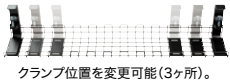

ケーブルマネージメントに最適な配線トレー

デスク周りのゴチャつく配線をキレイに!

before

After

クランプ式でしっかり取り付く

ノックダウン組立式

デスク
背面
取付け

CB-CT3BK

クランプ位置を変更可能(3ヶ所)。

CB-CT3シリーズ
各¥7,800(税抜価格)

ワイヤータイプ・Lタイプ

CB-CT3(シルバー)

CB-CT3BK(ブラック)

CB-CT3W(ホワイト)

W885×D164×H161mm・2.06kg
対応天板厚さ 10~40mmのデスク
総耐荷重 6kg

デスク
背面
取付け