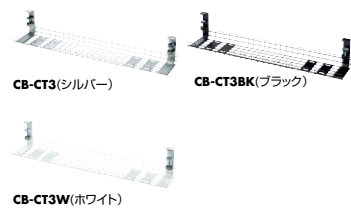

ケーブルマネージメントに最適な配線トレー

デスク周りのゴチャつく配線をキレイに!

before

After

クランプ式でしっかり取り付く

ノックダウン組立式

デスク
背面
取付け

CB-CT3BK

クランプ位置を変更可能(3ヶ所)。

CB-CT3シリーズ
各¥7,800(税抜価格)

ワイヤータイプ・Lタイプ

CB-CT3(シルバー)

CB-CT3BK(ブラック)

CB-CT3W(ホワイト)

W885×D164×H161mm・2.06kg
対応天板厚さ 10~40mmのデスク
総耐荷重 6kg

デスク
背面
取付け

CB-CT4BK

CB-CT4シリーズ
各¥6,800(税抜価格)

ワイヤータイプ・Sタイプ

CB-CT4(シルバー)

CB-CT4BK(ブラック)

CB-CT4W(ホワイト)

W537×D164×H161mm・1.52kg
対応天板厚さ 10~40mmのデスク
総耐荷重 6kg

デスク
背面
取付け

CB-CT5

CB-CT5
¥6,800(税抜価格)

メッシュタイプ(布製)

ケーブルやタップを仮固定できる
ベルクロファスナー付き。
W900×D156×H163mm・1.8kg
対応天板厚さ 10~40mmのデスク
総耐荷重 3kg

デスク
バックパネル
取付け

CB-CT7

CB-CT6 ¥7,800(税抜価格)
CB-CT7 ¥6,800(税抜価格)

ワイヤータイプ