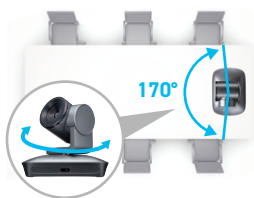

スピーカー音に反応しないから、正確に発言者を追いかけます!

付属のUSBケーブルでスピーカーを接続すると、カメラ内部で接続スピーカーから出る音を解析し、自動追尾しにくくなる技術を使用しています。

水平170°の広い追跡範囲

広範囲を映しだす画角87°

4つのマイクで会議の声をキャッチ

高音質を届けるノイズキャンセリング機能付きマイク

固定フォーカス	マイク内蔵
USB接続	Windows / Mac
三脚カメラネジ対応	ケーブル長3m