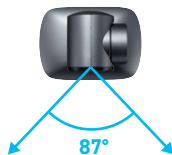

スピーカー音に反応しないから、正確に発言者を追いかけます!

付属のUSBケーブルでスピーカーを接続すると、カメラ内部で接続スピーカーから出る音を解析し、自動追尾しにくくなる技術を使用しています。

水平170°の広い追跡範囲

広範囲を映しだす画角87°

4つのマイクで会議の声をキャッチ

高音質を届けるノイズキャンセリング機能付きマイク

固定フォーカス	マイク内蔵
USB接続	Windows / Mac
三脚カメラネジ対応	ケーブル長3m