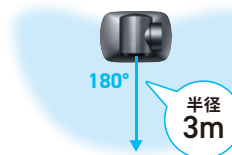

スピーカー音に反応しないから、正確に発言者を追いかけます!

付属のUSBケーブルでスピーカーを接続すると、カメラ内部で接続スピーカーから出る音を解析し、自動追尾しにくくなる技術を使用しています。

水平170°の広い追跡範囲

広範囲を映しだす画角87°

4つのマイクで会議の声をキャッチ

高音質を届けるノイズキャンセリング機能付きマイク

固定フォーカス	マイク内蔵
USB接続	Windows / Mac
三脚カメラネジ対応	ケーブル長3m