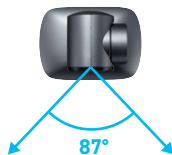

### スピーカー音に反応しないから、正確に発言者を追いかけます!

付属のUSBケーブルでスピーカーを接続すると、カメラ内部で接続スピーカーから出る音を解析し、自動追尾しにくくなる技術を使用しています。

水平170°の広い追跡範囲

広範囲を映しだす画角87°

4つのマイクで会議の声をキャッチ

高音質を届けるノイズキャンセリング機能付きマイク

固定フォーカス	マイク内蔵
USB接続	Windows / Mac
三脚カメラネジ対応	ケーブル長3m

■サイズ・重量:  
W160.72×D114.94×H133.42mm・600g

角度調整はリモコンでも

付属のリモコンでカメラの上下方向を操作できます。音声追尾を停止し、リモコンによるパンチルト操作も可能です。

※掲載価格は全て税抜価格です。

最新情報は弊社WEBサイトで <https://www.sanwa.co.jp/>

**サンワサプライ株式会社**

岡山 サプライセンター/〒700-0825 岡山県岡山市北区田町1-10-1 TEL.086-223-3311 FAX.086-223-5123  
 東京 サプライセンター/〒140-8566 東京都品川区南大井6-5-8 TEL.03-5763-0011 FAX.03-5763-0033  
 札幌 TEL.011-611-3450 仙台 TEL.022-257-4638 名古屋 TEL.052-453-2031  
 大阪 TEL.06-6395-5310 福岡 TEL.092-471-6721