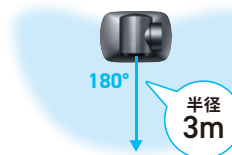

### スピーカー音に反応しないから、正確に発言者を追いかけます!

付属のUSBケーブルでスピーカーを接続すると、カメラ内部で接続スピーカーから出る音を解析し、自動追尾しにくくなる技術を使用しています。

水平170°の広い追跡範囲

広範囲を映しだす画角87°

4つのマイクで会議の声をキャッチ

高音質を届けるノイズキャンセリング機能付きマイク

固定フォーカス	マイク内蔵
USB接続	Windows / Mac
三脚カメラネジ対応	ケーブル長3m

■サイズ・重量:  
W160.72×D114.94×H133.42mm・600g

角度調整はリモコンでも

付属のリモコンでカメラの上下方向を操作できます。音声追尾を停止し、リモコンによるパンチルト操作も可能です。

※掲載価格は全て税抜価格です。

最新情報は弊社WEBサイトで <https://www.sanwa.co.jp/>

**サンワサプライ株式会社**

岡山 サプライセンター/〒700-0825 岡山県岡山市北区田町1-10-1 TEL.086-223-3311 FAX.086-223-5123  
 東京 サプライセンター/〒140-8566 東京都品川区南大井6-5-8 TEL.03-5763-0011 FAX.03-5763-0033  
 札幌 TEL.011-611-3450 仙台 TEL.022-257-4638 名古屋 TEL.052-453-2031  
 大阪 TEL.06-6395-5310 福岡 TEL.092-471-6721