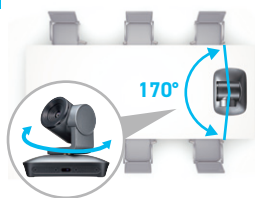

## 生音に反応。発言者を自動追尾!

発言者を追いかけて映す自動追尾カメラ

資料をご確認ください!

追跡範囲 **170°** 画角 **87°** Full HD 210万画素

詳しくはこちら!

自動追尾型カメラ  
**CMS-V62GM**  
¥82,000 (税抜価格)

### スピーカー音に反応しないから、正確に発言者を追いかけます!

付属のUSBケーブルでスピーカーを接続すると、カメラ内部で接続スピーカーから出る音を解析し、自動追尾しにくくなる技術を使用しています。

水平170°の広い追跡範囲

広範囲を映しだす画角87°

4つのマイクで会議の声をキャッチ

高音質を届けるノイズキャンセリング機能付きマイク

固定フォーカス	マイク内蔵
USB接続	Windows / Mac
三脚カメラネジ対応	ケーブル長3m

■サイズ・重量:  
W160.72×D114.94×H133.42mm・600g

角度調整はリモコンでも

付属のリモコンでカメラの上下方向を操作できます。音声追尾を停止し、リモコンによるパンチルト操作も可能です。

※掲載価格は全て税抜価格です。

最新情報は弊社WEBサイトで <https://www.sanwa.co.jp/>

**サンワサプライ株式会社**

岡山 サプライセンター/〒700-0825 岡山県岡山市北区田町1-10-1 TEL.086-223-3311 FAX.086-223-5123  
 東京 サプライセンター/〒140-8566 東京都品川区南大井6-5-8 TEL.03-5763-0011 FAX.03-5763-0033  
 札幌 TEL.011-611-3450 仙台 TEL.022-257-4638 名古屋 TEL.052-453-2031  
 大阪 TEL.06-6395-5310 福岡 TEL.092-471-6721