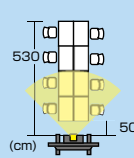

### CMS-V52S

会議用ワイドレンズカメラ

¥27,800 (税抜価格)

画角  
**90°**

高画質  
**4K**  
対応

850  
万画素

B ディスプレイ前に設置

A ディスプレイの上に設置