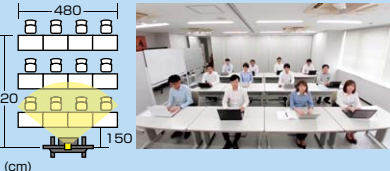

### CMS-V51BK

会議用ワイドレンズカメラ

¥19,800 (税抜価格)

画角  
**103°**

500  
万画素

B ディスプレイ前に設置

A ディスプレイの上に設置

ビデオ解像度	最大2592×1944@30fps
フォーカス	固定
マイク	○
スピーカー	×
カメラ用三脚穴	○
ケーブル長	3m