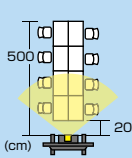

CMS-V51BK

会議用ワイドレンズカメラ

¥19,800 (税抜価格)

画角
103°

500
万画素

B ディスプレイ前に設置