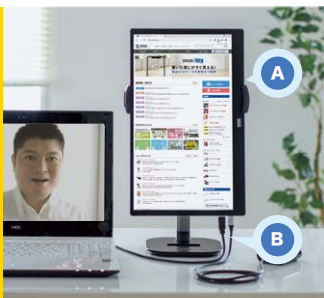

### モバイルディスプレイ + スタンド

Useful 2

スマートな商談を  
資料を見ながら  
商談できる

手軽にディスプレイを増設できる

+

伸縮アームで高さを調節できる

A モバイルディスプレイ

モバイルディスプレイ  
**DP-03**  
¥48,000 (税抜価格)