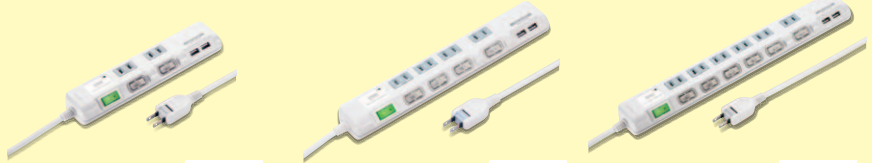

step 1 コンセントに差すだけ!

計測したい機器やタップのプラグを  
ワットモニターに差し、電源コンセ  
ントに差すだけ!

step 2 5種類のデータを表示

消費電力	積算電力量
積算電気料金	CO <sub>2</sub> 排出量
積算時間	

5種類の計測データを表示できる。

こまめにON・OFFして待機電力カット!

個別+一括集中スイッチ付きの節電タップ。

USB充電ポート付き節電タップ

TAP-B10〇Uシリーズ

機器ごとに  
ON・OFFできる  
個別スイッチ

接続機器をまとめて  
一括集中スイッチ

一括集中スイッチ	光るスイッチ	ブレーカー	二重被ふく	USB×2ポート
個別スイッチ	AC雷ガード	シャッター	総線キャップ付インダクタ	USB合計3.4A

2個口・2P ■サイズ: W210xD45xH26mm

4個口・2P ■サイズ: W280xD45xH26mm

6個口・2P ■サイズ: W350xD45xH26mm