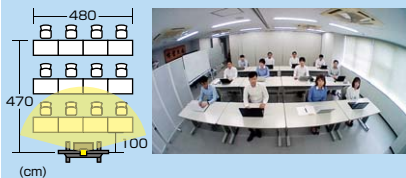

A ディスプレイ上に設置

ビデオ解像度	1920×1080
フォーカス	手動
マイク	○
スピーカー	×
カメラ用三脚穴	×
ケーブル長	3m

大人数の会議に最適な
超広角150° ワイドレンズ搭載。100万画素。

CMS-V43BK ¥9,800 (税抜価格) ケーブル1.5m
CMS-V43BK-3 ¥11,800 (税抜価格) ケーブル3m
会議用ワイドレンズカメラ

面角 **150°** 100万画素