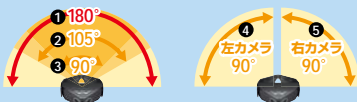

### CMS-V60BK

会議用カメラ

¥78,000 (税抜価格)

最大画角  
**180°**

500  
万画素

ホワイトボードなどを  
置いて見せられる!

A ディスプレイの上に設置

ボタンを押すだけで5つの画角モードに切替える。

ビデオ解像度	視野角180°:3840×1920、30fps 視野角105°:2275×1280、30fps 視野角90°:1920×1080、30fps 1カメラモード:1920×1080、30fps
フォーカス	固定
マイク	○
スピーカー	×
カメラ用三脚穴	○
ケーブル長	2m

周囲の雑音を遮断する  
アクティブノイズキャンセル機能のマイク付き。