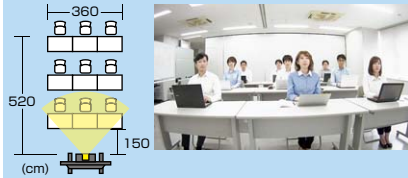

光学3倍ズーム搭載！  
細かく見せたいものを拡大できる。

**CMS-V50BK**  
3倍ズーム搭載会議用カメラ  
¥72,000 (税抜価格)

リモコンで向き調整！

面角 **84°** 3倍ズーム 210万画素

B ディスプレイ前に設置

B ディスプレイ前に設置

ビデオ解像度	1920×1080
フォーカス	自動・手動切り替え
マイク	×
スピーカー	×
カメラ用三脚穴	○
ケーブル長	5m

これ1台用意すればOK  
スピーカー&マイク付き。