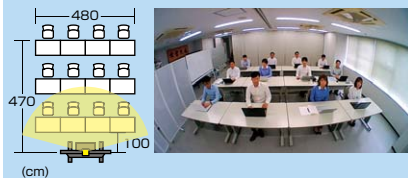

A ディスプレイ上に設置

ビデオ解像度	最大1280×720
フォーカス	手動
マイク	○
スピーカー	×
カメラ用三脚穴	○

※掲載価格は全て税抜価格です。

最新情報は弊社WEBサイトで <https://www.sanwa.co.jp/>

岡山 サプライセンター/〒700-0825 岡山県岡山市北区田町1-10-1 TEL.086-223-3311 FAX.086-223-5123
東京 サプライセンター/〒140-8566 東京都品川区南大井6-5-8 TEL.03-5763-0011 FAX.03-5763-0033
札幌 TEL.011-611-3450 仙台 TEL.022-257-4638 名古屋 TEL.052-453-2031
大阪 TEL.06-6395-5310 福岡 TEL.092-471-6721

サンワサプライ株式会社