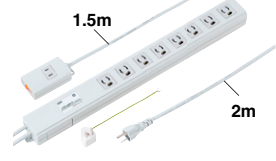

7月~9月は
雷に要注意!

雷ガードタップ

雷から大切な機器を守ろう

「雷の発生時期は、年中です」

7~9月が最も多い時期ですが、秋から冬にかけても
多く、**1年中警戒が必要**です。

落雷による雷サージによって、大切なパソコンや周辺機器、家電製品が故障してしまう被害が発生しています。雷サージは数km先の雷雲であっても十分に被害を受ける可能性があります。

侵入雷も防ぐ! 電源ノイズフィルタ&雷サージガード内蔵の高性能タイプ

RoHS 6 | イスノイズフィルタ | AC雷ガード | 電圧変動 | 抜け止め | アース端子 | 二重構造 | 二重絶縁 | マグネット | 3~2P変換 | 穴間49.2mm | ネジメック底面固定

ノイズフィルタタップ

TAP-381シリーズ

- ■定格容量:15A・125V(1500Wまで)
- ■プラグ仕様:3P(3P→2P変換アダプタ付き)
- ■バリスタ電圧:470V ■制限電圧:775V(50A) ■サージ耐量:5500A(2回)

8個口・3P

W504×D54×H40mm

2m

TAP-3811NFN
¥8,800(税抜価格)

8個口・3P

抜中スイッチ | 光るスイッチ

W504×D54×H40mm

TAP-3811NFSWN
¥9,800(税抜価格)

8個口・3P

1個口・2P

手元スイッチ | 光るスイッチ

W504×D54×H40mm

TAP-3812NFN
¥10,800(税抜価格)

マグネット2面付けでがっちり固定、どの場所にも取付けできる!

RoHS 6・10 | AC雷ガード | 電圧変動ランプ | 抜け止め | マグネット | スイッチフック | 絶縁キャップ

雷ガードタップ

TAP-SPWMGシリーズ

- ■定格容量:15A・125V(1500Wまで)
- ■プラグ仕様:2P(絶縁キャップ付きスイングプラグ)
- ■バリスタ電圧:470V ■制限電圧:775V
- ■サージ耐量:2500A

4個口・2P

二重絶縁

W190×D32×H35mm

3m

TAP-SPWMG24-3
¥2,800(税抜価格)

4個口・3P

二重絶縁

W190×D36×H35mm

TAP-SPWMG34-3
¥3,500(税抜価格)

6個口・2P

二重絶縁

W260×D32×H35mm

TAP-SPWMG26-3
¥3,000(税抜価格)

6個口・3P

二重絶縁

W260×D36×H35mm

TAP-SPWMG36-3
¥3,800(税抜価格)

5m

TAP-SPWMG24-5
¥3,200(税抜価格)

TAP-SPWMG34-5
¥4,200(税抜価格)

TAP-SPWMG26-5
¥3,400(税抜価格)

TAP-SPWMG36-5
¥4,500(税抜価格)

2面マグネット付き

コーナー取付けで強力固定

タップを手で押さえずにプラグの抜き差しができる。

2面から
がっちり固定

プラグを出す向きが自在で、デスクまわりの配線スッキリ!

※掲載価格は全て税抜価格です。

最新情報は弊社WEBサイトで <https://www.sanwa.co.jp/>

サンワサプライ株式会社

岡山 サプライセンター/〒700-0825 岡山県岡山市北区田町1-10-1 TEL.086-223-3311 FAX.086-223-5123
東京 サプライセンター/〒140-8566 東京都品川区南大井6-5-8 TEL.03-5763-0011 FAX.03-5763-0033
札幌 TEL.011-611-3450 仙台 TEL.022-257-4638 名古屋 TEL.052-453-2031
大阪 TEL.06-6395-5310 福岡 TEL.092-471-6721