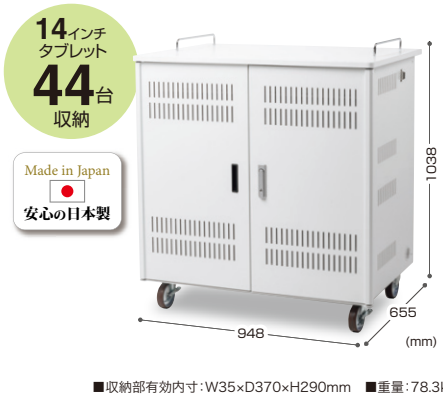

Point 3 製品の機能を守り、過電流保護対策も万全

タップ・接続機器の故障や誤作動を防ぐ!

0.5秒間隔で順番に電源が入り、
負荷がかからない!(リレー回路)

省スペースにタブレットを22台収納できる保管庫。

タブレット収納保管庫
CAI-CAB57

オープン価格

保管タイプ	大型キャスター	鍵付き	ケーブル口
組立出荷	大物製品		

省スペースにタブレットを44台収納できる保管庫。