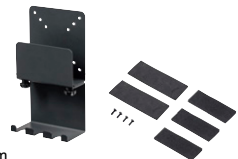

※掲載価格は全て税抜価格です。

最新情報は弊社WEBサイトで <https://www.sanwa.co.jp/>

岡山 サプライセンター/〒700-0825 岡山県岡山市北区田町1-10-1 TEL.086-223-3311 FAX.086-223-5123
東京 サプライセンター/〒140-8566 東京都品川区南大井6-5-8 TEL.03-5763-0011 FAX.03-5763-0033
札幌 TEL.011-611-3450 仙台 TEL.022-257-4638 名古屋 TEL.052-453-2031
大阪 TEL.06-6395-5310 福岡 TEL.092-471-6721

サンワサプライ株式会社