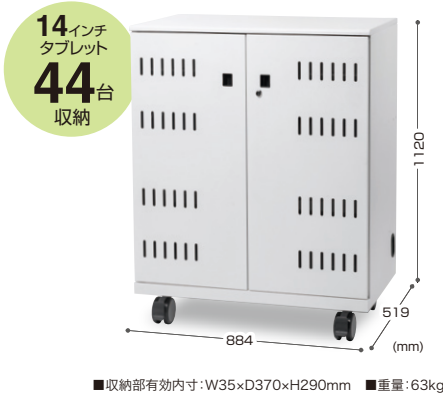

SN2107-04

タブレットをまとめて収納・保管できる

タブレット保管庫

ノートパソコン、タブレットを44台収納できるキャビネット。

タブレット収納保管庫
CAI-CAB108

¥188,000(税抜価格)

保管タイプ	大型キャスター	鍵付き	セキュリティワイヤ駆動型
ケーブル口	組立出荷	大物製品	車上渡し

合わせて使う!