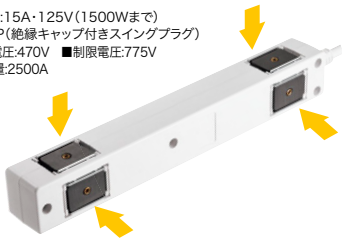

雷ガードタップ

TAP-SPWMGシリーズ

- ■定格容量:15A・125V(1500Wまで)
- ■プラグ仕様:2P(絶縁キャップ付きスイングプラグ)
- ■バリスタ電圧:470V ■制限電圧:775V
- ■サージ耐量:2500A