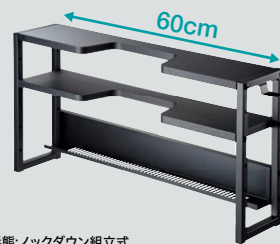

モニターサイズ
27~30
インチ用

サイズ:W600×D130×H310mm 出荷形態:ノックダウン組立式

収納に便利な、3セット付き

好みに応じて取付け・取外しができ、収納の幅が広がります。

①アダプトラレー

②ヘッドホンフック

③ケーブルホルダー
×2個

こちらも必見! VESA穴に取付けて、モニター裏にHDDを忍ばせる