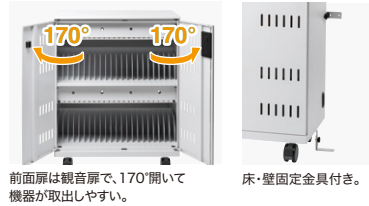

SN2107-04

タブレットをまとめて収納・保管できる

タブレット保管庫

ノートパソコン、タブレットを44台収納できるキャビネット。

タブレット収納保管庫
CAI-CAB108

¥188,000(税抜価格)

保管タイプ	大型キャスター	鍵付き	セキュリティワイヤ駆動型
ケーブル口	組立出荷	大物製品	車上渡し

合わせて使う!