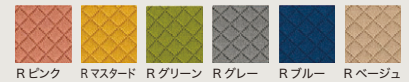

※価格には送料、組立て費用は含まれておりません。別途お申し受けいたします。

ワーク集中ボックス(CONBOX) OS-CONBOXシリーズ

納期・価格お問合せ 送料お問合せ ノックダウン組立式 取扱製品・

■材質:本体/木製、布地張り、調音材、天板/メラミン化粧板 ■付属品:天板、外装、2個口電源コンセント

ロータイプ

集中ブースに!座って使用。

OS-CONBOX-LOシリーズ
各¥625,000(税抜価格)