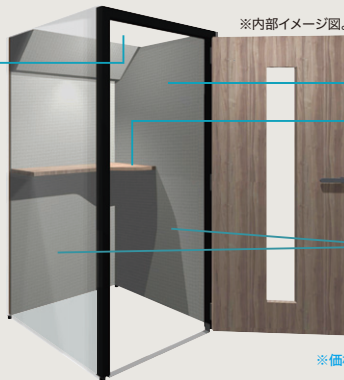

組立・解体・移設が簡単!

特殊な調音材「オーラルソニック」を使用!

天板付き。

すぐ使える専用の天板付き
で、コンセントを2口内蔵。

選べる外装・内装色

ワーク集中ボックス(CONBOX) OS-CONBOXシリーズ

納期・価格お問合せ 送料お問合せ ノックダウン組立式 取扱製品・

■材質:本体/木製、布地張り、調音材、天板/メラミン化粧板 ■付属品:天板、外装、2個口電源コンセント

ロータイプ

集中ブースに!座って使用。

OS-CONBOX-LOシリーズ
各¥625,000(税抜価格)