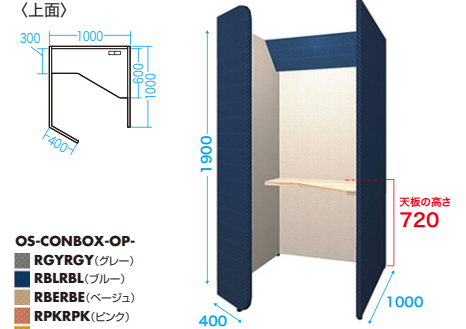

OS-CONBOX-OP-

- RGYRGY (グレー)
- RBLRBL (ブルー)
- RBERBE (ベージュ)
- RPKRPK (ピンク)
- RMDRMD (マスタード)
- RGNRGN (グリーン)

※掲載価格は全て税抜価格です。

詳しくは弊社営業までお問い合わせください。

※画像はイメージです。東京鋼鐵工業株式会社。

最新情報は弊社WEBサイトで <https://www.sanwa.co.jp/>

サンワサプライ株式会社

岡山 サプライセンター/〒700-0825 岡山県岡山市北区田町1-10-1 TEL.086-223-3311 FAX.086-223-5123
東京 サプライセンター/〒140-8566 東京都品川区南大井6-5-8 TEL.03-5763-0011 FAX.03-5763-0033
札幌 TEL.011-611-3450 仙台 TEL.022-257-4638 名古屋 TEL.052-453-2031
大阪 TEL.06-6395-5310 福岡 TEL.092-471-6721