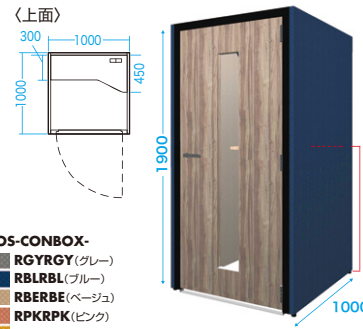

OS-CONBOX-LOシリーズ
各¥625,000(税抜価格)

OS-CONBOX-LO-

- RGYRGY (グレー)
- RBLRBL (ブルー)
- RBERBE (ベージュ)
- RPKRPK (ピンク)
- RMDRMD (マスタード)
- RGNRGN (グリーン)

スタンドタイプ

打ち合わせに!立って使用。

OS-CONBOXシリーズ
各¥585,000(税抜価格)

OS-CONBOX-

- RGYRGY (グレー)
- RBLRBL (ブルー)
- RBERBE (ベージュ)
- RPKRPK (ピンク)
- RMDRMD (マスタード)
- RGNRGN (グリーン)