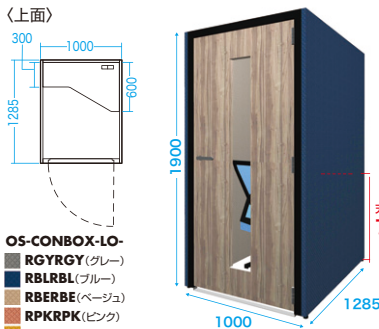

OS-CONBOX-LO-

- RGYRGY (グレー)
- RBLRBL (ブルー)
- RBERBE (ベージュ)
- RPKRPK (ピンク)
- RMDRMD (マスタード)
- RGNRGN (グリーン)

スタンドタイプ

打ち合わせに!立って使用。

OS-CONBOXシリーズ
各¥585,000(税抜価格)