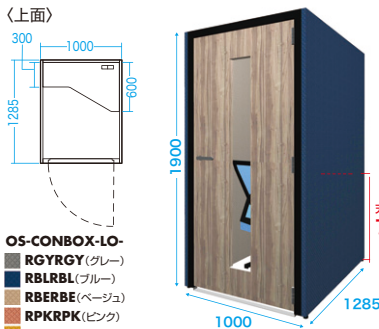

天井部分が抜けているので、
防災設備などの付帯設備は不要。

LEDライト取付け可能(オプション)

納期お問合せ 取扱製品

ワーク集中ボックス専用
LEDライト

OS-CONBOX-LED
¥15,800(税抜価格)

組立・解体・移設が簡単!

特殊な調音材「オーラルソニック」を使用!

天板付き。

すぐ使える専用の天板付き
で、コンセントを2口内蔵。

選べる外装・内装色

※価格には送料、組立て費用は含まれておりません。別途お申し込みをいたします。

ワーク集中ボックス (CONBOX) OS-CONBOXシリーズ

納期・価格お問合せ 送料お問合せ ノックダウン組立式 取扱製品

■材質:本体/木製、布地張り、調音材、天板/メラミン化粧板 ■付属品:天板、外装、2個口電源コンセント

ロータイプ

集中ブースに!座って使用。

OS-CONBOX-LOシリーズ
各¥625,000(税抜価格)

スタンドタイプ

打ち合わせに!立って使用。

OS-CONBOXシリーズ
各¥585,000(税抜価格)

オープンタイプ

簡単設置!オープンタイプ。

OS-CONBOX-OPシリーズ
各¥443,000(税抜価格)

※掲載価格は全て税抜価格です。