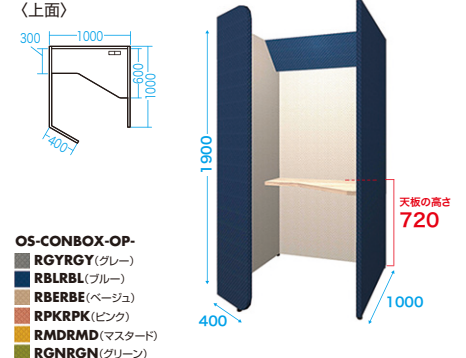

すぐ使える専用の天板付き
で、コンセントを2口内蔵。

選べる外装・内装色

※価格には送料、組立て費用は含まれておりません。別途お申し込みをいたします。

ワーク集中ボックス (CONBOX) OS-CONBOXシリーズ

納期・価格お問合せ 送料お問合せ ノックダウン組立式 取扱製品

■材質:本体/木製、布地張り、調音材、天板/メラミン化粧板 ■付属品:天板、外装、2個口電源コンセント

ロータイプ

集中ブースに!座って使用。

OS-CONBOX-LOシリーズ
各¥625,000(税抜価格)

スタンドタイプ

打ち合わせに!立って使用。

OS-CONBOXシリーズ
各¥585,000(税抜価格)

オープンタイプ

簡単設置!オープンタイプ。

OS-CONBOX-OPシリーズ
各¥443,000(税抜価格)

※掲載価格は全て税抜価格です。