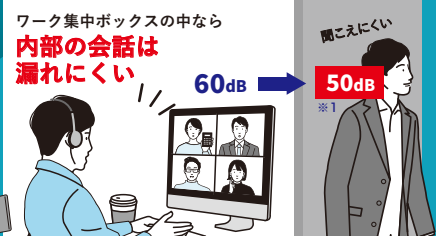

**集中ブースに、
リモート会議に!**

周囲の雑音を軽減し、集中力を高める

特殊な調音材
オーラルソニック[®]使用

ワーク集中ボックス

※チェアは別売り。

こんなお悩みありませんか

ワーク集中ボックスで**解決!**

※1:東京鋼鐵工業測定値 周囲の騒音環境によって変化します。OS-CONBOX-OPを除く。