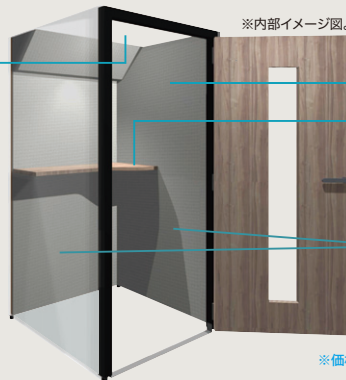

**集中ブースに、
リモート会議に!**

周囲の雑音を軽減し、集中力を高める

特殊な調音材
オーラルソニック[®]使用

ワーク集中ボックス

※チェアは別売り。

こんなお悩みありませんか

ワーク集中ボックスで**解決!**

※1:東京鋼鐵工業測定値 周囲の騒音環境によって変化します。OS-CONBOX-OPを除く。

天井部分が抜けているので、
防災設備などの付帯設備は不要。

LEDライト取付け可能(オプション)

納期お問合せ 取扱製品

ワーク集中ボックス専用
LEDライト

OS-CONBOX-LED
¥15,800(税抜価格)

組立・解体・移設が簡単!

特殊な調音材「オーラルソニック」を使用!

天板付き。

すぐ使える専用の天板付き
で、コンセントを2口内蔵。

選べる外装・内装色

※価格には送料、組立て費用は含まれておりません。別途お申し込みをいたします。

ワーク集中ボックス (CONBOX) OS-CONBOXシリーズ

納期・価格お問合せ 送料お問合せ ノックダウン組立式 取扱製品

■材質:本体/木製、布地張り、調音材、天板/メラミン化粧板 ■付属品:天板、外装、2個口電源コンセント

ロータイプ

集中ブースに!座って使用。

OS-CONBOX-LOシリーズ
各¥625,000(税抜価格)

スタンドタイプ

打ち合わせに!立って使用。

OS-CONBOXシリーズ
各¥585,000(税抜価格)

オープンタイプ

簡単設置!オープンタイプ。

OS-CONBOX-OPシリーズ
各¥443,000(税抜価格)

※掲載価格は全て税抜価格です。