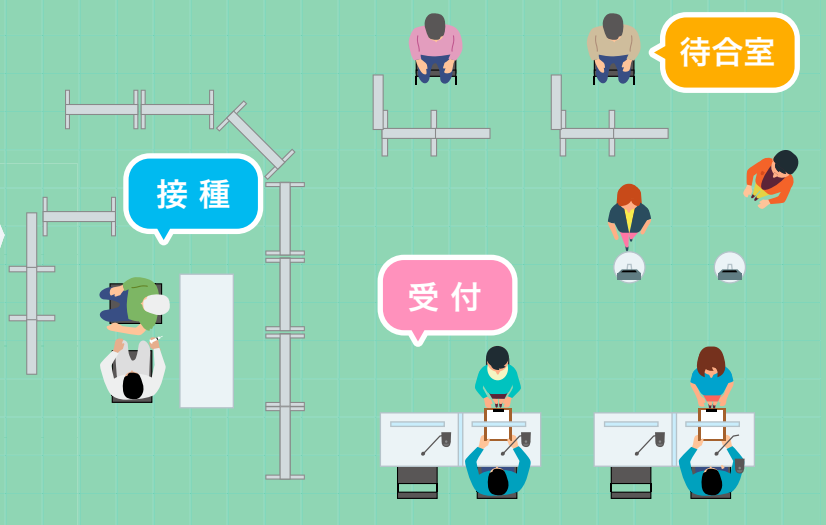

飛沫防止
対策

ワクチン 接種会場に

安心・簡単に設置できる
サブライグッズのご紹介

小窓付きで、書類受付窓口用に最適。

受

卓上パーティション
SPT-DP110C
¥12,500(税抜価格)
サイズ:W600×D170×H600mm

受付窓口の仕切り用に。

受