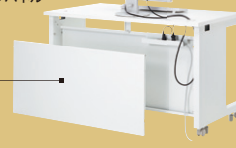

EBDdesk

キャスター	アジャスター	ケーブルタップ受け
ケーブル口	ロックダウン組立式	大物製品

Point.1

高さ720mm

共通仕様

Point.2

すっきり配線できる

二重構造
バックパネル