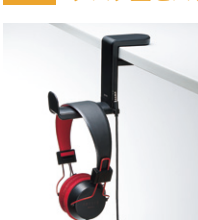

プライバシーフィルター
CRT-PFNG 133W
¥6,900 (税抜価格)
反射防止 見やすい高透過
紫外線カット タッチパネル対応
キズ防止硬度 テープ、
厚さ: 0.4mm アタッチメント式

他のサイズもあります!
対応サイズはWEBへ
※縦横比16:9

5 ヘッドホンをデスク下に収納。 デスク上をスッキリ。

回転式ヘッドホンフック
PDA-STN18BK
¥2,000 (税抜価格)
クランプ固定 360°回転式
耐荷重1kgまで バンド幅60mmまで