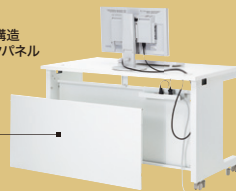

キャスター	アジャスター	ケーブルタップ受け
ケーブル口	ロックダウン組立式	大物製品

Point.1

高さ720mm

共通仕様

Point.2

すっきり配線できる

二重構造
バックパネル

Point.3

モニターアーム取付けに対応。

EWD-〇〇Wシリーズ
事務デスクに最適な、
奥行き600・700mmタイプ。

EBD-〇〇BKシリーズ
奥行きのある機器が設置できる、
奥行き800mm。

奥行	幅	W1000	W1200	W1400
D 600	品番	EWD-10060W	EWD-12060W	EWD-14060W
	税抜価格	¥63,800	¥65,800	¥70,800
	サイズ	W1000×D600×H720mm 29kg	W1200×D600×H720mm 33kg	W1400×D600×H720mm 37kg
D 700	品番	EWD-10070W	EWD-12070W	EWD-14070W
	税抜価格	¥67,800	¥69,800	¥74,800
	サイズ	W1000×D700×H720mm 32kg	W1200×D700×H720mm 36kg	W1400×D700×H720mm 41kg