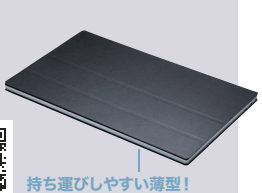

ボール
ジョイントで
自由に
角度調整

3 クリアに通話!
ノイズキャンセリング機能

Bluetoothヘッドセット
MM-BTSH55BK
¥30,000 (税抜価格)

自宅の
デスクが狭く
作業しにくい・・・
を**解決!**

4 ケーブルがないからデスクすっきり!

左右スクロール可能な
チルトホイール
静音ワイヤレスフルLEDマウス
MA-WBL189BK
¥3,700 (税抜価格)

家族の迷惑にならない
静音ボタン
静音スリムキーボード
SKB-WL29BK
¥5,800 (税抜価格)

ノートパソコンで
作業しにくい・・・
を**解決!**

7 正しい姿勢で快適に働ける!

アルミ製
ノートパソコンスタンド
CR-38
¥11,800 (税抜価格)

8 手軽にディスプレイ増設! 広々使える!

モバイルディスプレイ
DP-03
¥48,000 (税抜価格)

15.8
インチ
持ち運びしやすい薄型!

会社に機器を
持ち運ぶ
のが大変・・・
を**解決!**

5 複数の機器を一括接続!
ケーブル1本でセッティング