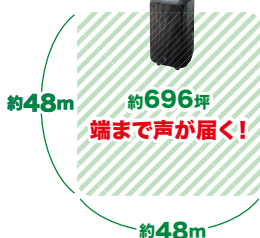

SN2103-04

声がいっしょに遠くまで届く!

拡声器スピーカー

室内約2,300m²~2,500m²(約696坪)まで拡声!

広い会議室

講堂・体育館

展示会場

対応する広さ