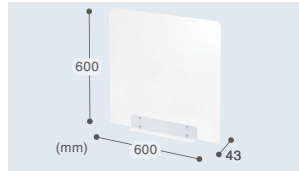

固定かんたん、貼り付け式

飛沫感染防止用デスクパーティション(貼り付け式)

SPT-DPHT60CL
¥12,000(税抜価格)

オフィス
店舗
などに

窓なし
W600mm
簡単組立て