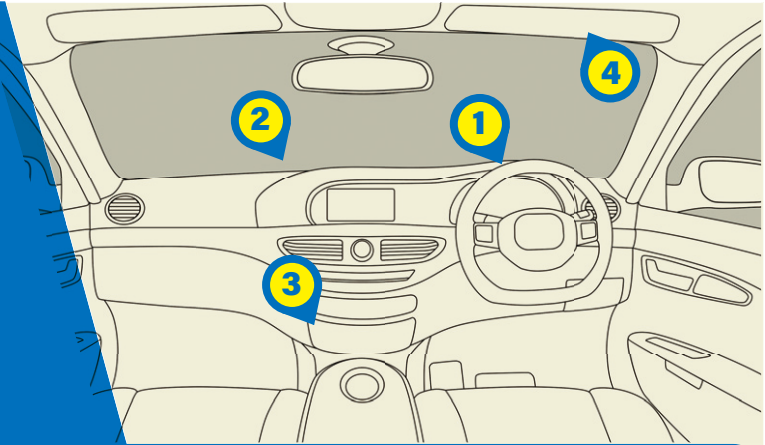

インカーワーク特集

車内を快適な オフィス空間に

営業中のちょっとしたパソコン作業に。
車内でのリモートワークを快適にする
便利アイテムをご紹介します。詳しい情報は▶

1

ノートパソコンテーブル

車内でノートパソコンの作業スペースが確保できる!

車載用ノートPCテーブル
CAR-NPCT1
¥7,500(税抜価格)

- ✓ ハンドル取付け
- ✓ 14インチ対応
- ✓ 高さ・角度調節