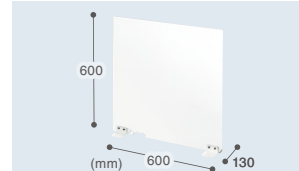

SPT-DPHT60CL
¥12,000(税抜価格)

オフィス
店舗
などに

窓なし
W600mm
簡単組立て

置くだけで使える自立式

透明アクリル製卓上パーティション

SPT-DP102C
¥11,800(税抜価格)

デスク間
食堂
などに

窓なし
W600mm
簡単組立て