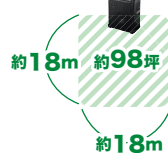

声がいっしょに遠くまで届く!

拡声器スピーカー

室内約2,300m²~2,500m²(約696坪)まで拡声!

広い会議室

講堂・体育館

展示会場

対応する広さ

ワイヤレスマイク付き拡声器スピーカー
MM-SPAMP8
¥188,000(税抜価格)

AC電源 電池内蔵 35mmマウントホルダー

最大
200W
大出力

すぐに使えるオールインワンセット!

連続使用時間
約10~12時間

オーディオ
3.5mmジャック・USBメモリ・RCA
音楽・音声
同時出力可能

専用オプション

ワイヤレスピンマイク
MM-SPAMP8WPM
¥33,000(税抜価格)

交換用に!
ピンマイク
(MM-SPAMP8WPM用)
MM-SPAMP8PM
¥4,800(税抜価格)

ワイヤレスマイク
(MM-SPAMP8用)
MM-SPHMW5
¥22,800
(税抜価格)

ハンドマイク
(有線タイプ)
MM-SPHM1
¥5,800
(税抜価格)

スピーカースタンド
MM-SPST4
¥12,800
(税抜価格)

室内約320m²~400m²(約98坪)まで拡声!

会議室

教室・講義室

店舗など

対応する広さ

ワイヤレスマイク付き拡声器スピーカー
MM-SPAMP10
¥88,000(税抜価格)

AC電源 電池内蔵 1/4インチ三脚カメラネジ

最大
60W
出力

すぐに使えるオールインワンセット!

連続使用時間
約10~12時間

オーディオ
3.5mmジャック
音楽・音声
同時出力可能

専用オプション

ハンドマイク(有線タイプ)
MM-SPHM4
¥5,800(税抜価格)

ワイヤレスマイク(MM-SPAMP10用)
MM-SPHMW6
¥19,800(税抜価格)

スピーカースタンド
MM-SPST5
¥11,800(税抜価格)
※付属の交換ネジを使用して取付け

共通オプション

飛沫防止
にはこれ!

会議や講義、イベントなどで手軽に使える!

ポータブルタイプや、ハンズフリータイプなどがあります。

その他拡声器スピーカーは
こちらから

WEB 6505

※掲載価格は全て税抜価格です。

最新情報は弊社WEBサイトで <https://www.sanwa.co.jp/>

サンワサプライ株式会社

岡山 サプライセンター/〒700-0825 岡山県岡山市北区田町1-10-1 TEL.086-223-3311 FAX.086-223-5123
東京 サプライセンター/〒140-8566 東京都品川区南大井6-5-8 TEL.03-5763-0011 FAX.03-5763-0033
札幌 TEL.011-611-3450 仙台 TEL.022-257-4638 名古屋 TEL.052-453-2031
大阪 TEL.06-6395-5310 福岡 TEL.092-471-6721