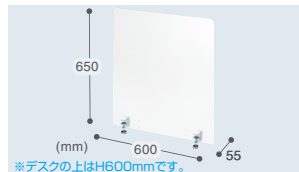

しっかり固定、クランプ式

デスクパーティション(クランプ式)

SPT-DP60CL
¥13,800(税抜価格)

オフィス
店舗
などに

窓なし
W600mm
簡単組立て