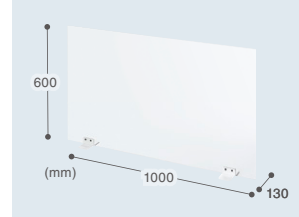

窓なし
W600mm
簡単組立て

透明アクリル製卓上パーティション

SPT-DP103C
¥16,800(税抜価格)

デスク間
食堂
などに

窓なし
W1000mm
簡単組立て

with コロナ
after コロナ

パーティションと一緒に使いたい
おすすめ製品

窓口の声か
聞き取り
やすい!