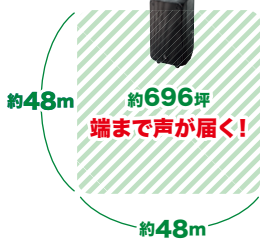

声がいっしょに遠くまで届く!

拡声器スピーカー

室内約2,300m²~2,500m²(約696坪)まで拡声!

広い会議室

講堂・体育館

展示会場

対応する広さ

ワイヤレスマイク付き拡声器スピーカー
MM-SPAMP8
¥188,000(税抜価格)

AC電源 電池内蔵 35mmマウントホルダー

最大
200W
大出力

すぐに使えるオールインワンセット!

連続使用時間 約10~12時間
オーディオ 3.5mmジャック・USBメモリ・RCA
音楽・音声 同時出力可能

専用オプション

ワイヤレスピンマイク
MM-SPAMP8WPM
¥33,000(税抜価格)

交換用に!

ワイヤレスマイク (MM-SPAMP8用)
MM-SPHMW5
¥22,800(税抜価格)