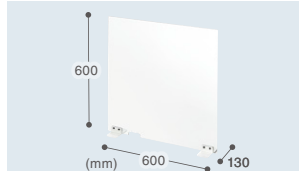

SPT-DPHT60CL
¥12,000(税抜価格)

オフィス
店舗
などに

窓なし
W600mm
簡単組立て

置くだけで使える自立式

透明アクリル製卓上パーティション

SPT-DP102C
¥11,800(税抜価格)

デスク間
食堂
などに

窓なし
W600mm
簡単組立て

飛沫防止用透明アクリル卓上パーティション(小窓付き)

SPT-DP110C
¥12,500(税抜価格)

受付
窓口
などに

窓付き
W600mm
簡単組立て

しっかり固定、クランプ式

デスクパーティション(クランプ式)

SPT-DP60CL
¥13,800(税抜価格)

オフィス
店舗
などに