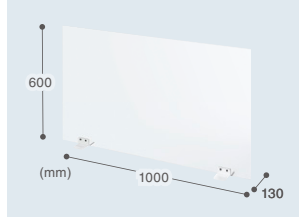

飛沫防止用透明アクリル卓上パーティション(小窓付き)

SPT-DP110C
¥12,500(税抜価格)

受付
窓口
などに

窓付き
W600mm
簡単組立て

しっかり固定、クランプ式

デスクパーティション(クランプ式)

SPT-DP60CL
¥13,800(税抜価格)

オフィス
店舗
などに

窓なし
W600mm
簡単組立て

透明アクリル製卓上パーティション

SPT-DP103C
¥16,800(税抜価格)

デスク間
食堂
などに

窓なし
W1000mm
簡単組立て

with コロナ
after コロナ

パーティションと一緒に使いたい
おすすめ製品

窓口の声か
聞き取り
やすい!

窓口業務
マイクシステム
MM-MCIP01
¥20,000(税抜価格)

顔を映す
だけですぐ
検温できる!

体表面温度測定カメラ
PSC-TMCM51
¥190,000(税抜価格)

※掲載価格は全て税抜価格です。

最新情報は弊社WEBサイトで <https://www.sanwa.co.jp/>

サンワサプライ株式会社

岡山 サブライセンター/〒700-0825 岡山県岡山市北区田町1-10-1 TEL.086-223-3311 FAX.086-223-5123
東京 サブライセンター/〒140-8566 東京都品川区南大井6-5-8 TEL.03-5763-0011 FAX.03-5763-0033
札幌 TEL.011-611-3450 仙台 TEL.022-257-4638 名古屋 TEL.052-453-2031
大阪 TEL.06-6395-5310 福岡 TEL.092-471-6721