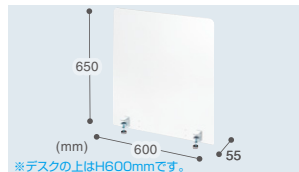

飛沫防止用透明アクリル卓上パーティション(小窓付き)

SPT-DP110C
¥12,500(税抜価格)

受付
窓口
などに

窓付き
W600mm
簡単組立て

しっかり固定、クランプ式

デスクパーティション(クランプ式)

SPT-DP60CL
¥13,800(税抜価格)

オフィス
店舗
などに

窓なし
W600mm
簡単組立て

透明アクリル製卓上パーティション

SPT-DP103C
¥16,800(税抜価格)

デスク間
食堂
などに

窓なし
W1000mm
簡単組立て

with コロナ
after コロナ

パーティションと一緒に使いたい
おすすめ製品

窓口の声か
聞き取り
やすい!