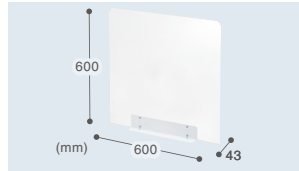

お掃除かんたん
水などで拭ける

特長 2

表情・動きがわかる
透明で見やすい

あらゆるシーンで不安を解消!

マスクだけじゃ
不安...

相手と2mの距離を
取りづらい...

固定かんたん、貼り付け式

飛沫感染防止用デスクパーティション(貼り付け式)

SPT-DPHT60CL
¥12,000(税抜価格)

オフィス
店舗
などに

窓なし
W600mm
簡単組立て

置くだけで使える自立式

透明アクリル製卓上パーティション

SPT-DP102C
¥11,800(税抜価格)

デスク間
食堂
などに

窓なし
W600mm
簡単組立て