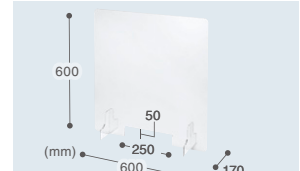

飛沫防止用透明アクリル卓上パーティション(小窓付き)

SPT-DP110C
¥12,500(税抜価格)

受付
窓口
などに

窓付き
W600mm
簡単組立て