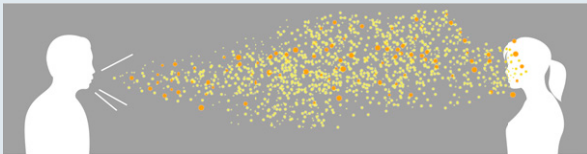

with コロナ
after コロナ

デスク・受付などでの
飛沫防止対策に!

透明アクリル パーティション

パーティションの効果

※強い咳を3回した場合の飛沫の拡散

パーティションなし

パーティションあり

特長 1

お掃除かんたん
水などで拭ける

特長 2

表情・動きがわかる
透明で見やすい

あらゆるシーンで不安を解消!

マスクだけじゃ
不安...

相手と2mの距離を
取りづらい...

固定かんたん、貼り付け式

飛沫感染防止用デスクパーティション(貼り付け式)