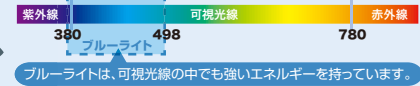

SN2102-04

装着していかないような高透過！ フィルター

ノートパソコン・デスクトップパソコン用

目の疲れを防止！

ブルーライトカット フィルター

CRT-〇T2〇シリーズ 特注ロット1枚〜

※写真はハメコ画像です。

ブルーライトとは？

可視光線の中で最もエネルギーの強く、眼の奥の網膜にまで届いてしまう、青色の光(約380~500ナノメートル)とされています。パソコンやテレビなどから多く発生され、人体への影響が懸念されています。

ブルーライトは、可視光線の中でも強いエネルギーを持っています。

専用サイズでカット不要 11.6~24.0 型ワイド	ブルーライト 32% カット	紫外線 100% カット	厚さ 0.8 mm	見やすい 透過率約70%	映り込み防止 反射率1.0%	傷つき防止 表面硬度 約6~8H以上	チラツキ防止 視力低下・眼精疲労 の原因抑制	テープ式
--------------------------------------	--------------------------	------------------------	---------------------	-----------------	-------------------	--------------------------	------------------------------	------