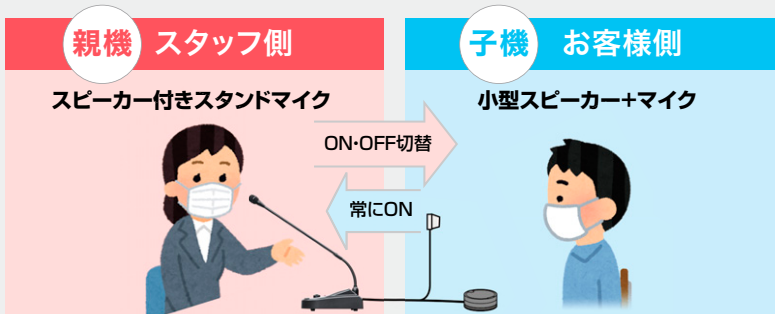

SN2102-01

仕切り越しだと声が聞こえにくい…。マスクを着用すると聞き取りづらい…。こんな問題ありませんか？

様々な施設で「聞こえにくい」を解決！

仕切り越しでも

窓口の声が聞き取りやすい！

仕切りやマスク越しでも快適に会話ができる

双方がスピーカーとマイクを使って会話ができる、マイクシステムです。
適度なソーシャルディスタンスを保ちながらスムーズな会話を行うことができ、
窓口業務の効率もアップします。