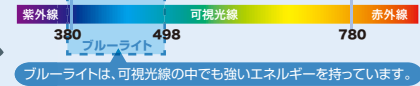

装着していかないような高透過！ フィルター

ノートパソコン・デスクトップパソコン用

目の疲れを防止！

ブルーライトカット フィルター

CRT-〇T2〇シリーズ 特注ロット1枚〜

※写真はハメコ画像です。

ブルーライトとは？

可視光線の中で最もエネルギーの強く、眼の奥の網膜にまで届いてしまう、青色の光(約380~500ナノメートル)とされています。パソコンやテレビなどから多く発生され、人体への影響が懸念されています。

ブルーライトは、可視光線の中でも強いエネルギーを持っています。

専用サイズでカット不要 11.6~24.0 型ワイド	ブルーライト 32% カット	紫外線 100% カット	厚さ 0.8 mm	見やすい 透過率約70%	映り込み防止 反射率1.0%	傷つき防止 表面硬度 約6~8H以上	チラツキ防止 視力低下・眼精疲労 の原因抑制	テープ式
--------------------------------------	--------------------------	------------------------	---------------------	-----------------	-------------------	--------------------------	------------------------------	------

品番	対応サイズ(型)	サイズ(WxHmm)	税抜価格	品番	対応サイズ(型)	サイズ(WxHmm)	税抜価格	品番	対応サイズ(型)	サイズ(WxHmm)	税抜価格
CRT-116WT2	11.6ワイド	256.5×144.5	¥7,500	CRT-173WT2	17.3ワイド	383×215	¥14,800	CRT-207WT2	20.7ワイド	459×259	¥14,800
CRT-121WT22	12.1ワイド	268×151	¥7,500	CRT-185WT2	18.5ワイド	410×231	¥14,800	CRT-215WT22	21.5ワイド	476×268	¥14,800
CRT-121WT23	12.1ワイド	262×164	¥7,500	CRT-190T22	19.0	376×301	¥14,800	CRT-220WT22	22.0ワイド	473×296	¥14,800
CRT-125WT2	12.5ワイド	277.5×155.5	¥7,500	CRT-190WT22	19.0ワイド	408×255	¥14,800	CRT-230WT22	23.0ワイド	510×288	¥14,800
CRT-133WT22	13.3ワイド	294×166	¥7,500	CRT-195WT2	19.5ワイド	432×239	¥14,800	CRT-236WT2	23.6ワイド	522×294	¥14,800
CRT-140WT2	14.0ワイド	309×174	¥7,500	CRT-195WT22	19.5ワイド	434×237	¥14,800	CRT-238WT2	23.8ワイド	527×296	¥14,800
CRT-156WT22	15.6ワイド	344×193.5	¥7,500	CRT-195WT23	19.5ワイド	418×262	¥14,800	CRT-240WT22	24.0ワイド	532×299	¥14,800
CRT-170T22	17.0	338×271	¥7,500	CRT-200WT2	20.0ワイド	442×249	¥14,800	CRT-240WT23	24.0ワイド	519×324	¥14,800
CRT-170WT2	17.0ワイド	369×230	¥14,800								

※1:波長380~498nmの平均値で測定値、計算値より試算したものです。

テレワーク の情報漏洩を防止!

第三者による覗き見から重要な情報を守り、情報漏洩を防止します。

在宅ワーク

シェアオフィス・ワーキングスペース

モバイルワーク・リモートワーク

正面はクリア、横からは真っ黒! のぞき見防止!

プライバシーフィルター