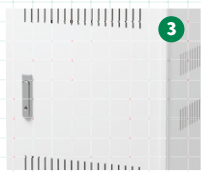

## タブレット 収納保管庫

CAI-CAB57

オープン価格

サイズ:W530×D655×H1038mm

タブレット収納部有効寸:W35×D370×H290mm(1ヶ所あたり)

小学校1年生  
平均身長  
122.5cm  
(e-statより)

製品高さ  
103.8  
cm

point

- 1 タブレット収納部とアダプタ収納部は別室
- 2 タブレットは縦置き収納
- 3 前扉・バックパネルに鍵付き
- 4 輪番充電に対応  
※TAP-RT1との組合せで対応可能です。
- 5 タブレット収納部に底クッション材を貼付け傷防止
- 6 床固定金具・壁固定金具を付属