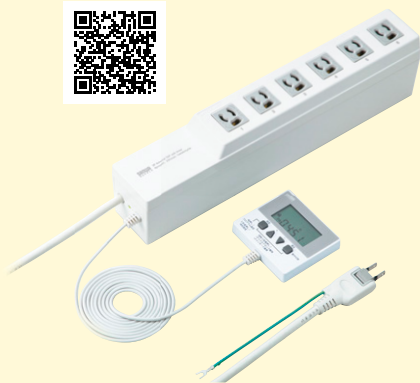

保管庫と合わせて使いたい! タイマー付きタップ

A タイマー付きタップの充電時間を管理できる!

タイマー付きタップ(3P-6個口・3m)
TAP-RT1
オープン価格