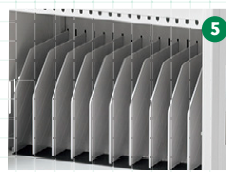

## タブレット 収納保管庫

CAI-CAB57

オープン価格

サイズ:W530×D655×H1038mm

タブレット収納部有効寸:W35×D370×H290mm(1ヶ所あたり)

小学校1年生  
平均身長  
122.5cm  
(e-statより)

製品高さ  
103.8  
cm

point

- 1 タブレット収納部とアダプタ収納部は別室
- 2 タブレットは縦置き収納
- 3 前扉・バックパネルに鍵付き
- 4 輪番充電に対応  
※TAP-RT1との組合せで対応可能です。
- 5 タブレット収納部に底クッション材を貼付け傷防止
- 6 床固定金具・壁固定金具を付属