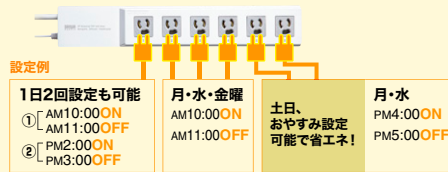

### A タイマー付きタップの充電時間を管理できる!

タイマー付きタップ(3P-6個口・3m)  
**TAP-RT1**  
オープン価格

タイマー付きタップ 配線例

point1

使いたい時すぐに使える、バッテリーの負担を防ぐ

差込口ごとに、1週間単位でタイマーを設定可能。  
電源をON・OFFしたい曜日と時間(AM/PM)をセットできる  
※最大8通りまで設定可能。(8通り×6個口)

point2

バッテリーの負担を防ぐ

「リレー回路」で突入電流対策、「サーキットブレーカ」で過電流保護対策  
タップと接続機器の誤動作や故障を防ぐ!  
0.5秒間隔で順番に電源が入るので、負荷がかからない!(リレー回路)