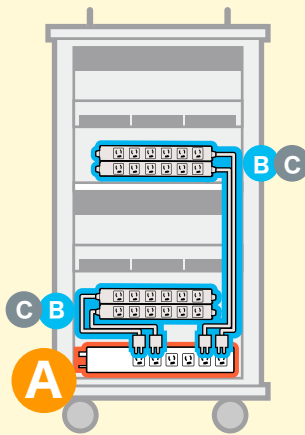

- 1 タブレット収納部とアダプタ収納部は別室
- 2 タブレットは縦置き収納
- 3 前扉・バックパネルに鍵付き
- 4 輪番充電に対応  
※TAP-RT1との組合せで対応可能です。
- 5 タブレット収納部に底クッション材を貼付け傷防止
- 6 床固定金具・壁固定金具を付属

## 保管庫と合わせて使いたい! タイマー付きタップ

### A タイマー付きタップの充電時間を管理できる!

タイマー付きタップ(3P-6個口・3m)  
**TAP-RT1**  
オープン価格

タイマー付きタップ 配線例

point1

使いたい時すぐに使える、バッテリーの負担を防ぐ

差込口ごとに、1週間単位でタイマーを設定可能。  
電源をON・OFFしたい曜日と時間(AM/PM)をセットできる  
※最大8通りまで設定可能。(8通り×6個口)

point2