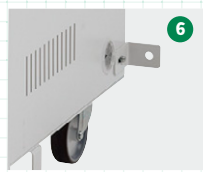

- 1 タブレット収納部とアダプタ収納部は別室
- 2 タブレットは縦置き収納
- 3 前扉・バックパネルに鍵付き
- 4 輪番充電に対応  
※TAP-RT1との組合せで対応可能です。
- 5 タブレット収納部に底クッション材を貼付け傷防止
- 6 床固定金具・壁固定金具を付属