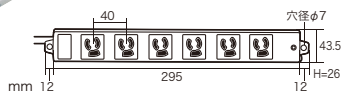

電源タップ
TAP-K6-1
¥4,400 (税抜価格)

1m 6 個口・3P

- ■コード種類: ビニルキャブタイプ丸形コード (VCTF)
- ■差込口間ピッチ: 40mm