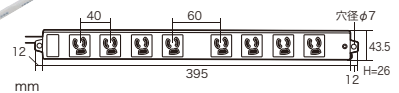

電源タップ
TAP-K8-1
¥5,400 (税抜価格)

1m 8 個口・3P

- ■コード種類: ビニルキャブタイプ丸形コード (VCTF)
- ■差込口間ピッチ: 40mm
- ※センターのみ60mm