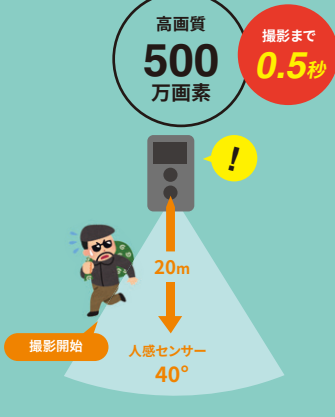

## 屋外の監視に。防水機能付き防犯カメラ

充電式(ACアダプタ付き) 乾電池式

**CMS-SC03GY**  
¥28,800(税抜価格)

人感センサー  
110°

夜間撮影  
15m

防水・防塵  
IP54

動画  
静止画

microSD  
保存

TV・パソコン  
出力

乾電池式

**CMS-SC01GY**  
¥18,800(税抜価格)

人感センサー  
40°

夜間撮影  
15m

防水・防塵  
IP54

動画  
静止画

microSD  
保存