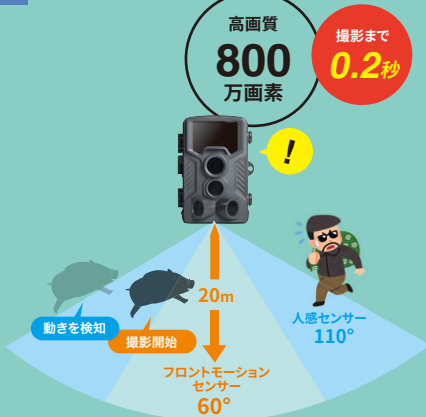

## 屋外の監視に。防水機能付き防犯カメラ

充電式(ACアダプタ付き) 乾電池式

**CMS-SC03GY**  
¥28,800(税抜価格)

人感センサー  
110°

夜間撮影  
15m

防水・防塵  
IP54

動画  
静止画

microSD  
保存