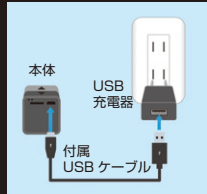

▶充電式で配線不要

電源などの配線工事が不要で好きな場所に設置できます。