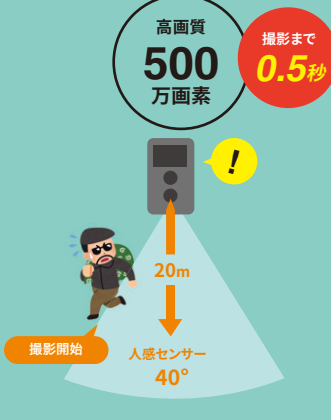

## 屋外の監視に。防水機能付き防犯カメラ

充電式(ACアダプタ付き) 乾電池式

**CMS-SC03GY**  
¥28,800(税抜価格)

高画質  
800  
万画素

撮影まで  
0.2秒

乾電池式

**CMS-SC01GY**  
¥18,800(税抜価格)

高画質  
500  
万画素

撮影まで  
0.5秒

人感センサー  
110°

夜間撮影  
15m

防水・防塵  
IP54

動画  
静止画

microSD  
保存

TV・パソコン  
出力

人感センサー  
40°