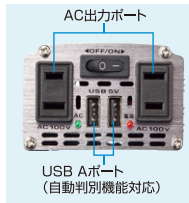

ダッシュボード
取付け
横幅:~約10cm
厚さ:約1cm
スマホ対応
横置きのみ

視界を邪魔
しない。
高さ約10cm

スマートフォン用クリップ型車載ホルダー
CAR-HLD9BK ¥2,980 (税抜価格)
■サイズ:本体/約W60×D120×H35mm(最小時)
■吸盤サイズ:直径56mm

▶ 機器の充電の必需品!

車内でノートパソコンや家電製品が充電できる!

静音冷却ファン
搭載で動作音が
静か

AC 2ポート
100v
USB 2ポート
合計4.2A
1ポート最大2.1A
DC12V車専用