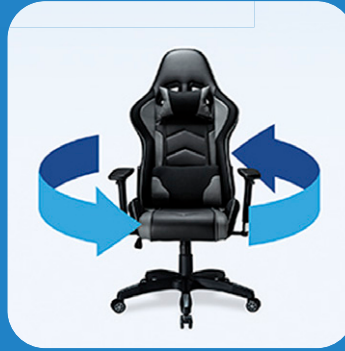

これは便利

iPhoneでARを試す

置いた感じが すぐ見れる

SANWA ARとは

iPhoneに映し出された部屋に3Dデータを
実物大で配置できる新しい体験型サービス!

◆ 部屋に試し置きできる

◆ 360° 細部まで確認できる

◆ 専用アプリ不要、すぐ使える

使い方は
カンタン

iPhone (iPad) を用意、
SANWA ARにアクセス

表示したい製品を選ぶ

ARモードが表示
されたら、床を中心に
映して空間を認識

ARモデルが表示、
設置したい場所へ移動!

対応品番

ゲーミングスタイルチェア
SNC-L18GY

タブレット収納保管庫(44台収納)
CAI-CAB56W

55~65型対応手動
上下昇降液晶ディスプレイスタンド
CR-PL102SCBK

SANWA AR 動作環境

詳しい対応は
WEB サイトまで

※別途通信料がかかります。
Wi-Fi 環境のある場所での使用を
お勧めいたします。

iOS

- ・OS : iOS 12.1以降
- ・ブラウザ: Safari/Chrome/Firefox
- ・対応機種 **iPhone** iPhone 11 Pro / iPhone 11 Pro Max / iPhone 11 / iPhone XS / iPhone XS Max / iPhone XR / iPhone X
- iPad** iPhone 8 / iPhone 8 Plus / iPhone SE (第2世代)
- iPad Pro(すべてのモデル) / iPad(第6世代) / iPad(第5世代)