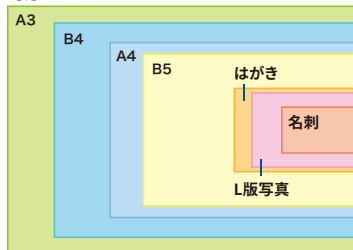

付属のフィルム受けを取付ければ、ラミネート後の熱いフィルムを冷ますことができます。使わない時は、製品底面に収納してください。

ラミネーター(2本ローラー)

LM-A4R2(A4) ¥6,000(税抜価格)

LM-A3R2(A3) ¥7,400(税抜価格)

A4

A3

対応ラミネートサイズ※1・※2

品番	LM-A4R2(A4)	LM-A3R2(A3)
最大ラミネート幅	238mm	340mm
対応ラミネートフィルム厚	75μm・100μm	
ラミネート速度	約320mm/分	約260mm/分
ウォームアップ時間	約3~5分	
ラミネート方式	ホットラミネート・コールドラミネート	
ローラー本数	2本	
電源	AC100V 50/60Hz	
消費電力	300W	400W
サイズ	W331×D103×H75mm	W421×D103×H75mm