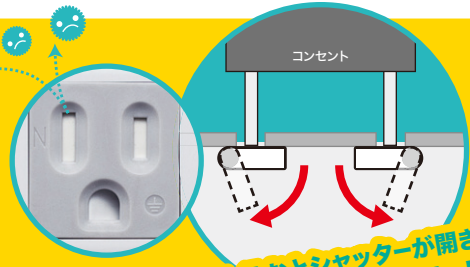

## 火災や感電防止に！様々な場所で使える ほこり防止オートシャッター付 2P・3P 対応 電源タップ

差し込むとシャッターが開き  
抜くとシャッターが閉じるオート式！

TAP-SH34〇〇シリーズ(4個口)  
TAP-SH36〇〇シリーズ(6個口)  
シャッタータップ