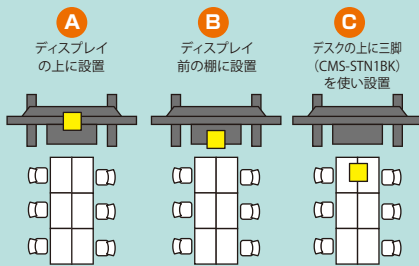

## 映り方で選べる WEBカメララインナップ

※各画像のWEBカメラ設置場所です。

**CMS-V48BK**  
スピーカー内蔵Webカメラ  
¥38,000 (税抜価格)

画角 **80°** ケーブル 3m

**テレビ会議 使用例**

**授業・講義 使用例**

設置例: **B** ディスプレイ前に設置

設置例: **A** ディスプレイ上に設置