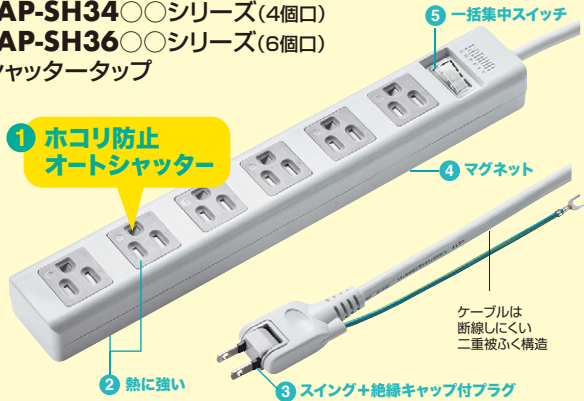

## 火災や感電防止に！様々な場所で使える ほこり防止オートシャッター付 2P・3P 対応 電源タップ

差し込むとシャッターが開き  
抜くとシャッターが閉じるオート式！

TAP-SH34〇〇シリーズ(4個口)  
TAP-SH36〇〇シリーズ(6個口)  
シャッタータップ