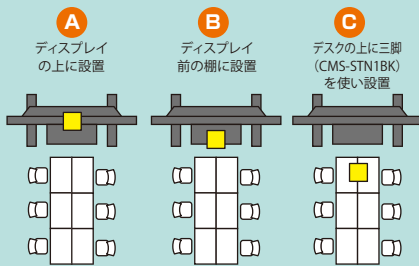

## 映り方で選べる WEBカメララインナップ

※各画像のWEBカメラ設置場所です。

**CMS-V48BK**  
スピーカー内蔵Webカメラ  
¥38,000 (税抜価格)

画角 **80°** ケーブル 3m

テレビ会議 使用例

授業・講義 使用例

設置例: A ディスプレイ上に設置, B ディスプレイ前に設置

画素数	200万画素
解像度	1920×1080
フォーカス	固定
マイク	○
スピーカー	○

**CMS-V50BK**  
3倍ズーム搭載会議用カメラ  
¥72,000 (税抜価格)

画角 **84°** **3倍ズーム** ケーブル 5m

リモコンで向き調整!

テレビ会議 使用例

授業・講義 使用例

設置例: B ディスプレイ前に設置

画素数	210万画素
解像度	1920×1080, 1280×720, 640×480, 640×360
フォーカス	手動/オートフォーカス
マイク	×
スピーカー	×