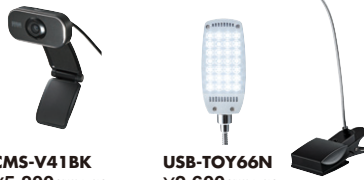

1 WEB会議で見栄え良く映す!

WEBカメラ + LEDライト

CMS-V41BK
¥5,800 (税抜価格)

USB-TOY66N
¥2,600 (税抜価格)