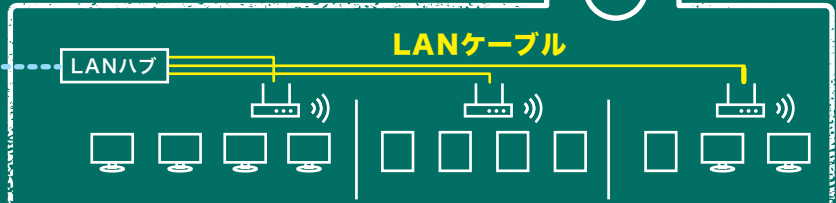

校内LAN構築に カテゴリ

校内LANを高速化!超高速10ギガビット完全対応

GIGA
スクール 構想
推奨製品

CAT 6A LANケーブル

高速だから
動画を使った
授業にも

インター
ネット

校内LAN構築に最適

CAT 6A

高速10ギガビット対応で、動画を使った授業にも

カテゴリ6A LANケーブル
KB-T6ATSシリーズ

RoHS 6-10 10G BASE-T 1000BASE-T-TX 単線 ツメ折れ防止 コネクタ ツメ折れ防止 カバー付