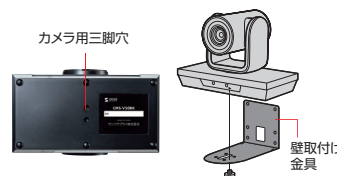

■ 壁面・三脚取付け可能

底面にカメラ用三脚穴を内蔵。市販の三脚に取付けできます。また、壁取付け用金具を付属しているため、コンクリートの壁にも取付け可能です。