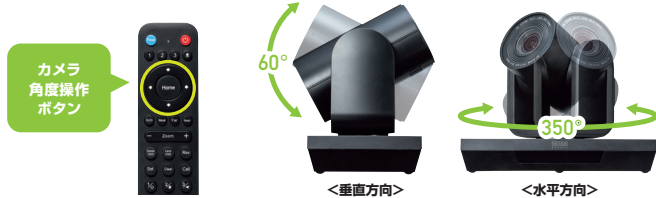

■ リモコンで上下・左右に角度調整できる

付属のリモコンを使い、垂直-30°~+30°、水平±175°の範囲でカメラの向きを変更できます。