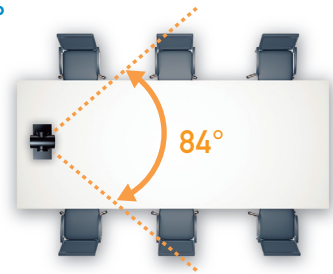

■ 広範囲を映す画角84°

広角84°のワイドレンズを搭載しています。社内での会議やテレワークにも最適です。