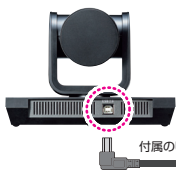

■ 繋いですぐ使える

カメラとパソコンをケーブルで繋ぐだけでカメラが起動します。すぐ準備ができるので、WEB会議におすすめです。