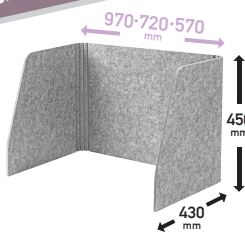

軽量・置くだけなので設置や移動が簡単です。

幅	奥行き	高さ	品番	税抜価格	重量
W570	D430	H450	SPT-DPSM060	¥11,500	1.14kg
W720		H450	SPT-DPSM075	¥14,500	1.27kg
W970		H450	SPT-DPSM100	¥16,500	1.48kg

SPT-DPJR45H