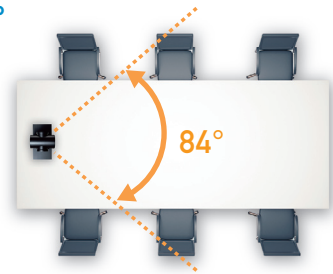

WEB会議を手軽に!キレイに! 3倍ズーム対応! 高画質WEBカメラ

Full HD
1920×1080

210万
画素

ZOOM
Skype
動作確認済

三脚
取付可能

離れて便利な
5mロングケーブル

相手に資料を
見せたい時に…

リモコン操作で、簡単に資料や細かく見せたいものを拡大!

■ 繋いですぐ使える

カメラとパソコンをケーブルで繋ぐだけでカメラが起動します。すぐ準備ができるので、WEB会議におすすめです。

■ 広範囲を映す画角84°

広角84°のワイドレンズを搭載しています。社内での会議やテレワークにも最適です。

■ リモコンで上下・左右に角度調整できる

付属のリモコンを使い、垂直-30°~+30°、水平±175°の範囲でカメラの向きを変更できます。

■ 壁面・三脚取付け可能

底面にカメラ用三脚穴を内蔵。市販の三脚に取付けできます。また、壁取付け用金具を付属しているため、コンクリートの壁にも取付け可能です。

CMS-V50BK

3倍ズーム搭載会議用カメラ

¥72,000 (税抜価格)

Windows 10 8.1 8 7
Mac OS

セット内容

センサー	CMOSセンサー
レンズ	F1.7-3.0 f=3.3mm-10mm
フォーカス	オートフォーカス・手動切替え
画角	84°
インターフェース	USB2.0 Aタイプコネクタ
ビデオ解像度	1920×1080, 1280×720, 640×480, 640×360
サイズ・重量	約W180×D112×H129mm・約550g
センサーサイズ	1/2.9
ビデオフォーマット	MJPEG
対応OS	Windows 10-8.1-8-7, macOS 10.12~10.14, Mac OS X 10.8~10.11