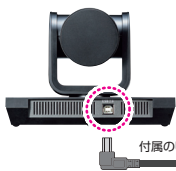

WEB会議を手軽に!キレイに! 3倍ズーム対応! 高画質WEBカメラ

Full HD
1920×1080

210万
画素

ZOOM
Skype
動作確認済

三脚
取付可能

離れて便利な
5mロングケーブル

相手に資料を
見せたい時に…

リモコン操作で、簡単に資料や細かく見せたいものを拡大!

■ 繋いですぐ使える

カメラとパソコンをケーブルで繋ぐだけでカメラが起動します。すぐ準備ができるので、WEB会議におすすめです。

■ 広範囲を映す画角84°

広角84°のワイドレンズを搭載しています。社内での会議やテレワークにも最適です。

■ リモコンで上下・左右に角度調整できる

付属のリモコンを使い、垂直-30°~+30°、水平±175°の範囲でカメラの向きを変更できます。

■ 壁面・三脚取付け可能

底面にカメラ用三脚穴を内蔵。市販の三脚に取付けできます。また、壁取付け用金具を付属しているため、コンクリートの壁にも取付け可能です。

CMS-V50BK

3倍ズーム搭載会議用カメラ

¥72,000 (税抜価格)

Windows 10 8.1 8 7
Mac OS

セット内容

センサー	CMOSセンサー
レンズ	F1.7-3.0 f=3.3mm-10mm
フォーカス	オートフォーカス・手動切替え
画角	84°
インターフェース	USB2.0 Aタイプコネクタ
ビデオ解像度	1920×1080, 1280×720, 640×480, 640×360
サイズ・重量	約W180×D112×H129mm・約550g
センサーサイズ	1/2.9
ビデオフォーマット	MJPEG
対応OS	Windows 10-8.1-8-7, macOS 10.12~10.14, Mac OS X 10.8~10.11