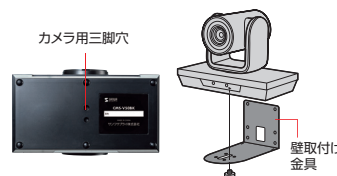

■ 繋いですぐ使える

カメラとパソコンをケーブルで繋ぐだけでカメラが起動します。すぐ準備ができるので、WEB会議におすすめです。

■ 広範囲を映す画角84°

広角84°のワイドレンズを搭載しています。社内での会議やテレワークにも最適です。

■ リモコンで上下・左右に角度調整できる

付属のリモコンを使い、垂直-30°~+30°、水平±175°の範囲でカメラの向きを変更できます。

■ 壁面・三脚取付け可能

底面にカメラ用三脚穴を内蔵。市販の三脚に取付けできます。また、壁取付け用金具を付属しているため、コンクリートの壁にも取付け可能です。

CMS-V50BK

3倍ズーム搭載会議用カメラ

¥72,000 (税抜価格)

Windows 10 8.1 8 7
Mac OS

セット内容

センサー	CMOSセンサー
レンズ	F1.7-3.0 f=3.3mm-10mm
フォーカス	オートフォーカス・手動切替え
画角	84°
インターフェース	USB2.0 Aタイプコネクタ
ビデオ解像度	1920×1080, 1280×720, 640×480, 640×360
サイズ・重量	約W180×D112×H129mm・約550g
センサーサイズ	1/2.9
ビデオフォーマット	MJPEG
対応OS	Windows 10-8.1-8-7, macOS 10.12~10.14, Mac OS X 10.8~10.11