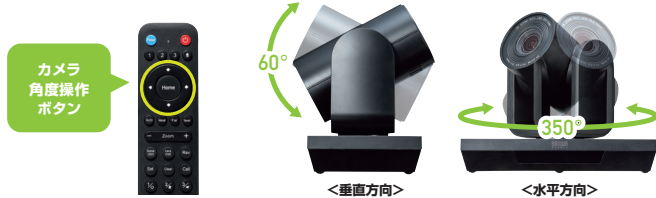

WEB会議を手軽に!キレイに! 3倍ズーム対応! 高画質WEBカメラ

Full HD
1920×1080

210万
画素

ZOOM
Skype
動作確認済

三脚
取付可能

離れて便利な
5mロングケーブル

相手に資料を
見せたい時に…

リモコン操作で、簡単に資料や細かく見せたいものを拡大!

■ 繋いですぐ使える

カメラとパソコンをケーブルで繋ぐだけでカメラが起動します。すぐ準備ができるので、WEB会議におすすめです。

■ 広範囲を映す画角84°

広角84°のワイドレンズを搭載しています。社内での会議やテレワークにも最適です。

■ リモコンで上下・左右に角度調整できる

付属のリモコンを使い、垂直-30°~+30°、水平±175°の範囲でカメラの向きを変更できます。

■ 壁面・三脚取付け可能

底面にカメラ用三脚穴を内蔵。市販の三脚に取付けできます。また、壁取付け用金具を付属しているため、コンクリートの壁にも取付け可能です。

CMS-V50BK

3倍ズーム搭載会議用カメラ

¥72,000 (税抜価格)

Windows 10 8.1 8 7
Mac OS

セット内容

センサー	CMOSセンサー
レンズ	F1.7-3.0 f=3.3mm-10mm
フォーカス	オートフォーカス・手動切替え
画角	84°
インターフェース	USB2.0 Aタイプコネクタ
ビデオ解像度	1920×1080, 1280×720, 640×480, 640×360
サイズ・重量	約W180×D112×H129mm・約550g
センサーサイズ	1/2.9
ビデオフォーマット	MJPEG
対応OS	Windows 10-8.1-8-7, macOS 10.12~10.14, Mac OS X 10.8~10.11