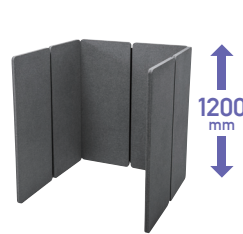

軽量・置くだけなので設置や移動が簡単です。

選べる
幅**3**サイズ

収納時は折りたたんで、平らな状態にして保管することができます。

幅	奥行き	高さ	品番	税抜価格	重量
W570	D430	H450	SPT-DPSM060	¥11,500	1.14kg
W720			SPT-DPSM075	¥14,500	1.27kg
W970			SPT-DPSM100	¥16,500	1.48kg

1面 **ホワイト** フロスト調の亚克力パネルの1面パーティション。高さ2種類。
SPT-DPJRシリーズ デスクパーティション(自立式)

奥行き	高さ	品番	税抜価格	重量
D105	H360	SPT-DPJR60L	¥11,500	1.5kg
	H450	SPT-DPJR60H	¥12,500	1.8kg

02 ファスナーで連結するだけで個人ブースが作れる! パーティションブース

組立
出荷 大物
製品

高さ
1.2m

高さ1.2m **グレー** 視線を遮りながらも顔を上げると会話しやすい、高さ1200mmタイプ。
SPT-PB001 パーティションブース ¥98,000 (税抜価格)

高さ1.6m **グレー** 上からの覗き込みも防げる、高さ1600mmタイプ。
SPT-PB002 パーティションブース ¥128,000 (税抜価格)

■サイズ・重量:W500×D30×H1200mm
3.12kg(パネル1枚あたり)

■サイズ・重量:W500×D30×H1600mm
4.16kg(パネル1枚あたり)

連結用追加パネル

高さ1.2m **SPT-PB001PN**
¥16,800 (税抜価格)

高さ1.6m **SPT-PB002PN**
¥21,800 (税抜価格)

SPT-PB001PN SPT-PB002PN

高さ
1.6m

在宅ワークにおすすめ
折り方を変えて、背後を隠したり、広くスペースを取ることも可能です。

幅1000mmデスクがぴったりと収まります。

ファスナーでの簡単連結です。

※掲載価格は全て税抜価格です。

最新情報は弊社WEBサイトで <https://www.sanwa.co.jp/>