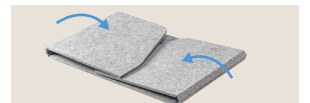

オフィス テレワーク 在宅ワークにも

周囲からの視線を遮り、パーソナルスペースを簡単に作れる!

おすすめのパーティション

01 置くだけで設置できる! デスクパーティション

3面 **ライトグレー** 吸音性のあるフェルト素材の3面パーティション。
SPT-DPSMシリーズ デスクパーティション(三面タイプ)

組立
出荷

軽量で柔らかいフェルト素材

SPT-DPSM060
(幅570mm)

軽量・置くだけなので設置や移動が簡単です。

選べる
幅**3**サイズ

収納時は折りたたんで、平らな状態にして保管することができます。

幅	奥行き	高さ	品番	税抜価格	重量
W570	D430	H450	SPT-DPSM060	¥11,500	1.14kg
W720			SPT-DPSM075	¥14,500	1.27kg
W970			SPT-DPSM100	¥16,500	1.48kg

1面 **ホワイト** フロスト調の亚克力パネルの1面パーティション。高さ2種類。
SPT-DPJRシリーズ デスクパーティション(自立式)

ノックダウン
組立式

SPT-DPJR45H
(高さ450mm)

SPT-DPJR60L
(高さ360mm)

選べる
高さ**2**サイズ

●幅450mm

奥行き	高さ	品番	税抜価格	重量
D105	H360	SPT-DPJR45L	¥9,500	1.2kg
	H450	SPT-DPJR45H	¥10,500	1.3kg

選べる
高さ**2**サイズ

●幅600mm