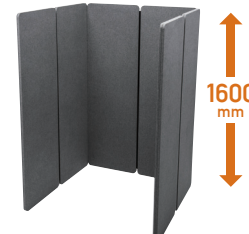

軽量・置くだけなので設置や移動が簡単です。

選べる
幅**3**サイズ

収納時は折りたたんで、平らな状態にして保管することができます。

幅	奥行き	高さ	品番	税抜価格	重量
W570	D430	H450	SPT-DPSM060	¥11,500	1.14kg
W720			SPT-DPSM075	¥14,500	1.27kg
W970			SPT-DPSM100	¥16,500	1.48kg

1面 **ホワイト** フロスト調の亚克力パネルの1面パーティション。高さ2種類。
SPT-DPJRシリーズ デスクパーティション(自立式)

奥行き	高さ	品番	税抜価格	重量
D105	H360	SPT-DPJR60L	¥11,500	1.5kg
	H450	SPT-DPJR60H	¥12,500	1.8kg

02 ファスナーで連結するだけで個人ブースが作れる! パーティションブース

組立
出荷 大物
製品

高さ
1.2m

高さ1.2m **グレー** 視線を遮りながらも顔を上げると会話しやすい、高さ1200mmタイプ。
SPT-PB001 パーティションブース ¥98,000 (税抜価格)

高さ1.6m **グレー** 上からの覗き込みも防げる、高さ1600mmタイプ。
SPT-PB002 パーティションブース ¥128,000 (税抜価格)

■サイズ・重量:W500×D30×H1200mm
3.12kg(パネル1枚あたり)

■サイズ・重量:W500×D30×H1600mm
4.16kg(パネル1枚あたり)

連結用追加パネル

高さ1.2m **SPT-PB001PN**
¥16,800 (税抜価格)

高さ1.6m **SPT-PB002PN**
¥21,800 (税抜価格)

SPT-PB001PN SPT-PB002PN

高さ
1.6m

在宅ワークにおすすめ
折り方を変えて、背後を隠したり、広くスペースを取ることも可能です。

幅1000mmデスクがぴったりと収まります。

ファスナーでの簡単連結です。

※掲載価格は全て税抜価格です。

最新情報は弊社WEBサイトで <https://www.sanwa.co.jp/>