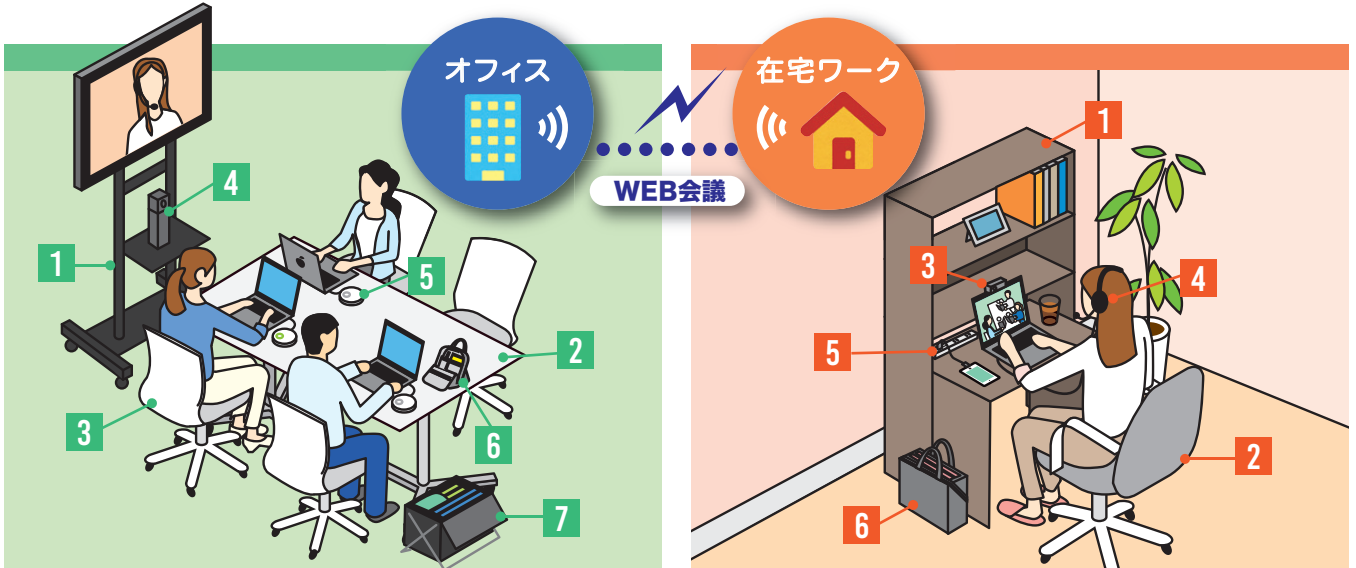

オフィスと自宅のWEB会議には何が必要？

1 ハンドルを回してディスプレイの高さを変更。

55~65型対応手動上下昇降
液晶ディスプレイスタンド
CR-PL30BK ¥88,000 (税抜価格)

2 手軽に使える高さ調整可能。

ガス昇降ミーティングデスク
ERD-MTGA18090W
¥79,800 (税抜価格)

W1800
xD900
mm

3 部屋を選ばないシンプルなシェルチェア。

オフィスチェア(グレー)
SNC-T155GY
¥16,300 (税抜価格)

プラス
チック
背面

4 ZoomやSkypeなどのWEB会議に。

カメラ内蔵USB
スピーカーフォン
CMS-V47BK
¥58,000 (税抜価格)

マイク
スピーカー
内蔵

3倍ズーム搭載
会議用カメラ
CMS-V50BK
¥72,000 (税抜価格)

5 HDMI信号をワイヤレスで送信。

ワイヤレスHDMIエクステンダー
VGA-EXWHD6 ¥110,000 (税抜価格)

6 自立するアクセサリケース