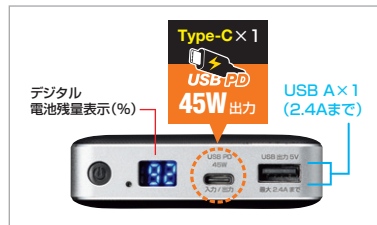

充電 モバイルバッテリー

外出中どこでも充電可能

BTL-RDC15 ¥24,000(税抜価格)
USB Power Delivery対応モバイルバッテリー

動画・WEB

USB-IF認証
USB Type-Cケーブル
(約1m)付き。

USB CHARGER 45W CERTIFIED
Type C 1ポート PD 45W
USB 1ポート 2.4A 71.04Wh

■サイズ・重量:約W78×D24×H172mm・約425g