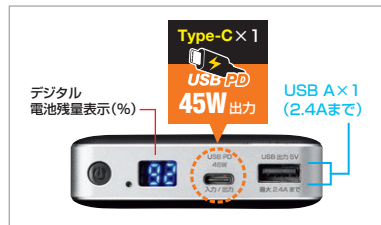

WEB
ACA-PD57シリーズ

RoHS 6-10
USB 4ポート
合計 6A
Type C 1ポート
PD 30W

ACA-PD57BK(ブラック)

ACA-PD57W(ホワイト)

ACA-PD58BK オープン価格
USB Power Delivery対応
AC充電器(45W)

WEB

プラグが折れため
持ち運びに便利な
コンパクトタイプ。

RoHS 6-10
Type C 1ポート
PD 45W

USB-IF認証
USB Type-Cケーブル
(約1.8m)付き。

ACA-PD65BK ¥9,800(税抜価格)

USB Power Delivery対応
AC充電器

動画・WEB

USB 1ポート
1A
PD 60W

■サイズ・重量:約W101×D28×H71mm・約200g

■サイズ・重量:約W35×D54×H72mm・約150g

■サイズ・重量:約W64×D32×H64mm(突起部除く)・約210g

充電 モバイルバッテリー

外出中どこでも充電可能

BTL-RDC15 ¥24,000(税抜価格)
USB Power Delivery対応モバイルバッテリー

動画・WEB

USB-IF認証
USB Type-Cケーブル
(約1m)付き。

USB CHARGER 45W
Type C 1ポート
PD 45W
USB 1ポート
2.4A
71.04Wh

■サイズ・重量:約W78×D24×H172mm・約425g

充電 カーチャージャー

車のシガーソケットで充電可能

CAR-CHR77PD ¥7,000(税抜価格)
USB Power Delivery対応
カーチャージャー(2ポート・57W)

動画・WEB

USB-IF認証
USB Type-Cケーブル
(約1m)付き。

■サイズ・重量:W28.4×D85×H47.9mm・約38g

CAR-CHR76PD ¥3,500(税抜価格)
USB Power Delivery対応
カーチャージャー(2ポート・30W)