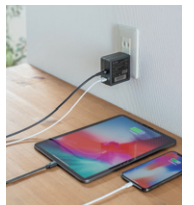

■サイズ・重量:約W64×D32×H64mm(突起部除く)・約210g