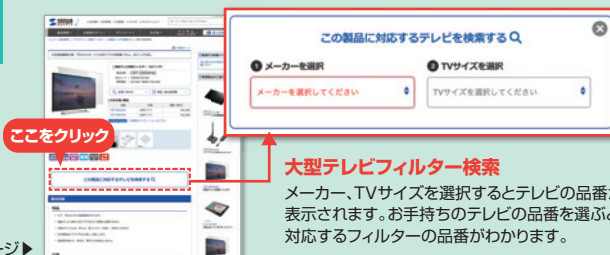

最適なフィルター、探せます!

弊社WEBサイトの
「液晶テレビ保護フィルター」の製品ページ
または右のQRコードから
お手持ちのテレビに最適な
フィルターの検索が可能です。

製品ページ▶

スマホでも
検索
できる!

※掲載価格は全て税抜価格です。

最新情報は弊社WEBサイトで <https://www.sanwa.co.jp/>

サンワサプライ株式会社

岡山 サプライセンター/〒700-0825 岡山県岡山市北区田町1-10-1 TEL.086-223-3311 FAX.086-223-5123
東京 サプライセンター/〒140-8566 東京都品川区南大井6-5-8 TEL.03-5763-0011 FAX.03-5763-0033
札幌 TEL.011-611-3450 仙台 TEL.022-257-4638 名古屋 TEL.052-453-2031
大阪 TEL.06-6395-5310 福岡 TEL.092-471-6721