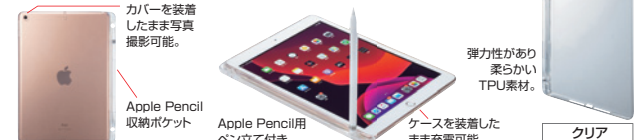

Apple Pencilを立てられるペン立て付き。

ソフトカバー

PDA-IPAD1618CL オープン価格
iPad 10.2インチ Apple Pencil収納ポケット付きクリアカバー