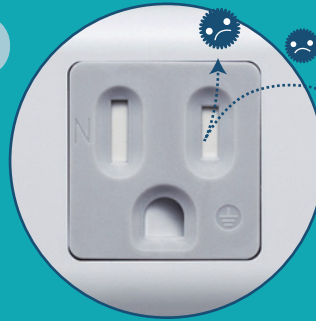

3P対応ホコリ防止シャッター付き

様々な場所で使える！
＜会社で・工場で・2Pプラグにも＞

電源タップ