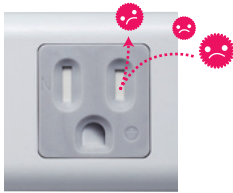

3P対応ホコリ防止シャッター

ホコリ防止シャッター付きの3Pの差込口です。使用しないコンセントへのホコリの侵入を防ぎ火事などの事故防止が可能です。感電防止効果もあります。