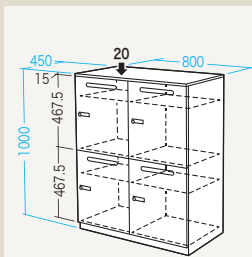

総耐荷重 200kg

パーソナルロッカー

PLK-TW4W ¥96,800 (税抜価格)

- ■サイズ:W800×D450×H1000mm
- ■重量:24kg
- ■梱包:1個口/870×520×1065mm・26kg
- ■材質:スチール(エポキシ樹脂粉末塗装)
- ■付属品:アジャスター、設定変更工具(1本)
- ※ダイヤル錠は固定式と変換式の設定が可能。