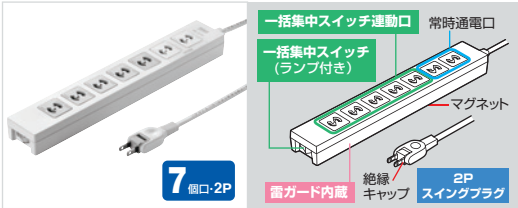

2P・7個口タップ・雷ガード付き

TAP-F27-○Kシリーズ 電源タップ

5個口連動集中スイッチ付き+雷ガード

品番	コード長	税抜価格
TAP-F27-2K	2m	オープン価格
TAP-F27-5K	5m	オープン価格