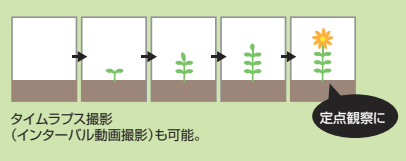

乾電池 & ACアダプタ 両対応

配線いらずの防犯カメラ

防犯・ストーカー対策に

いたずら・害獣対策に

屋内・屋外の見守りに

高画質
800
万画素

人感センサーで自動で録画開始

3つのセンサーで素早い 動体も撮り逃さない!

周囲と温度差のある人や物の動きを検知できる人感センサーを3個搭載しており、最大110°と広範囲の動きを検知することができます。また検知してから撮影までにかかるトリガースピードが0.2秒と速く動きのすばい動体も逃さず撮影できます。動きを検知した時だけ自動撮影するので、電池の消耗を抑えられます。

フロントモーション
センサー
サイドモーション
センサー

※感知可能範囲は、気温や周辺の温度状況などにより大幅に異なる場合があります。
※サイドモーションセンサー※ONにした場合、フロントモーションセンサーのみの場合、感知してから撮影が開始されるまでに【約0.5秒】かかります。

撮影まで
0.2
秒

電池式& ACアダプタ(3m)付き

乾電池で動作するので電源が取りにくい場所などに取付けができます。常に電源が撮れる場所では付属のACアダプタを使用し電池切れを気にすることなく使用できます。

最大
12
ヶ月
待機可能

※スタンバイ
モードの場合

設置は3通り

本体のみで自立可能です。柱や木に巻き付ける固定ベルト、壁やコンクリート用の固定金具を付属しております。様々な場所に設置することができます。

防水・防塵。屋外でも使える!

防水・防塵規格
IP54

※ACアダプタ使用時は防水効果はなくなります。

動画・静止画が 選べる

夜間撮影も可能

夜間でもモノクロ撮影が可能。波長が940nmで、最大約15m先まで照らすことができます。

最大
15
m
暗視可能

microSDに保存しモニターで確認 テレビ・パソコンでも確認可能

液晶モニターを内蔵し、撮影・録画・確認までこれ1台で行えます。付属のケーブルを使用しテレビやパソコンでも確認できます。

セキュリティカメラ CMS-SC03GY

¥28,800 (税抜価格)

- ■イメージセンサー:800万画素
- ■レンズ仕様:f=3.3、F=2.0、画角(対角)105°
- ■静止画撮影解像度:5200×3900、4608×3456、4000×3000、3264×2448、2592×1944、2048×1536、1280×960
- ■動画解像度:3840×2160、2688×1520、1920×1080、1280×720、848×480、720×480、640×480、320×240
- ■撮影形式:静止画/JPEG、動画/AVI
- ■液晶サイズ:2.4インチ
- ■記録メディア:microSD(SDXC規格)最大256GB
- ■赤外線LED:44灯

- ■赤外線フラッシュ:最大15m
- ■人感センサー距離:最大20m※
- ■人感センサー範囲:110°※
- ■使用可能温度:-20℃~60℃
- ※気温や周辺の温度状況など環境により大幅に異なります。
- ■TV出力:コンポジット出力
- ■サイズ:W96×D80×H136mm-340g
- ■電源:単三乾電池8本または4本またはAC電源
- ※電池は付属しません。

- ■セット内容:
  カメラ本体、カメラ固定用ベルト、USBケーブル(データ転送用)、壁取付け部品セット(ブラケット×1、タッピングネジ×3、コンクリートアンカー×3、六角レンチ)、ACアダプタ(3m)

セキュリティカメラ専用 ACアダプター CMS-SCAC

¥2,600 (税抜価格)

- ●サンワサプライ製セキュリティカメラ [CMS-SC01GY] [CMS-SC03GY] 専用のACアダプタです。
- ●ケーブル長約3mのロングケーブルです。

※掲載価格は全て税抜価格です。