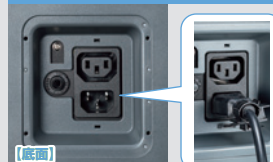

ノートパソコン・タブレット・スマートフォンなど

- オフィス ● 学校
- 携帯電話ショップなどに!

小型機器の保管・充電に便利な収納庫

置き型タイプ

CAI-CAB51
電子暗証番号ロック付き
個別小型収納キャビネット
¥208,000 (税抜価格)

- 充電 5台収納
- 組立 出荷
- スマートフォンの鍵
- USB充電対応小型機器

※1:各機器の充電に必要な電流値をご確認ください。
※電気用品安全法(PSE)技術基準適合品です。
※充電用のケーブル、アダプタは付属していません。
機器にあったケーブル、アダプタなどを別途ご用意ください。

付属のソフトウェアで設定できる電子暗証番号ロックを各扉に搭載。

各扉に電子暗証番号ロック付き

1台ずつ管理できる。

パソコンで暗証番号を設定

付属ソフトで各扉の暗証番号を設定できる。
※microUSBケーブルは別途ご用意ください。

各収納部にUSBポート内蔵

スマートフォンなどが充電できる。

各収納部にLEDライト内蔵

扉を開けたときに内部が見やすい。

セキュリティワイヤーフック付き

盗難を防止します。

【背面】

サイズ	W270×D332×H573mm・13.5kg
梱包	1個口/432×371×673mm・15.5kg
付属品	電源ケーブル(3Pメス・2Pオス コード長1.8m)、 管理専用ソフトウェアCD(Windows 10・8.1・8・7)

電源仕様	定格入力/AC 100-120V 50/60Hz 10A USB出力/DC5V 2.4A×5ポート
環境条件	使用温度範囲:0~45℃、使用湿度範囲:45~85%
材質	本体/樹脂、側面・背面部/スチール(エポキシ樹脂粉末塗装)

壁掛けタイプ

CAI-CAB52
壁掛けノートPC、タブレット収納庫
¥118,000 (税抜価格)

- 充電 5台収納
- 組立 出荷
- ノートパソコン
- タブレット

※充電ケーブルがUSBコネクタタイプの機器は、別途AC-USBのアダプタが必要です。

5台同時に保管、充電できる壁面設置タイプ。

ACコンセント・ACアダプタホルダー

機器の充電、ACアダプタの収納ができる。

ケーブル用クリップ付き仕切板

ケーブルを沿わせてスッキリ収納。

底面は電源ケーブル、
デジチェーン接続口付き

【底面】

【背面】

サイズ	W530×D180×H530mm・10.8kg
梱包	1個口/650×240×660mm・14.5kg
付属品	電源ケーブル(3Pメス・2Pオス コード長1.8m)、 鍵×2個(200種類)、ケーブルタイ×12本、 アダプタホルダー×1個

消費電力	1200W(最大)
環境条件	使用温度範囲:0~45℃、使用湿度範囲:45~85%
材質	扉・側面・背面部/パネル/スチール(エポキシ樹脂粉末塗装) 上下パーツ/ABS樹脂

※2:充電用のケーブルは付属していません。純正ケーブルなど適切なケーブルをご使用ください。
※本製品の取付けには特別な技術が必要ですので、必ず専門業者へご依頼ください。お客様による工事は一切行わないでください。

※掲載価格は全て税抜価格です。

最新情報は弊社WEBサイトで <https://www.sanwa.co.jp/>

サンワサプライ株式会社

岡山 サプライセンター/〒700-0825 岡山県岡山市北区田町1-10-1 TEL.086-223-3311 FAX.086-223-5123
東京 サプライセンター/〒140-8566 東京都品川区南大井6-5-8 TEL.03-5763-0011 FAX.03-5763-0033
札幌 TEL.011-611-3450 仙台 TEL.022-257-4638 名古屋 TEL.052-453-2031
大阪 TEL.06-6395-5310 福岡 TEL.092-471-6721