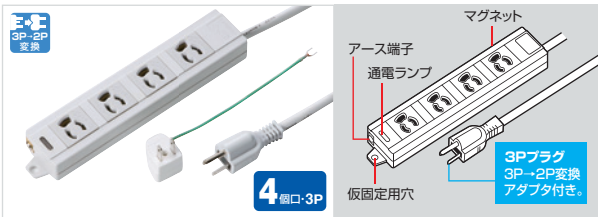

- ■定格容量:15A・125V(1500Wまで)
- ■コード:VCTF 1.8mm×2芯、0.75mm×1芯(アース) 仕上り外形寸法 約φ8.5mm
- ■本体サイズ:W224×D45×H29.6mm

品番	コード長	税抜価格
TAP-MG341N2-1	1m	¥2,800
TAP-MG341N2-3	3m	¥3,400
TAP-MG341N2-5	5m	¥4,000
TAP-MG341N2-10	10m	¥5,800