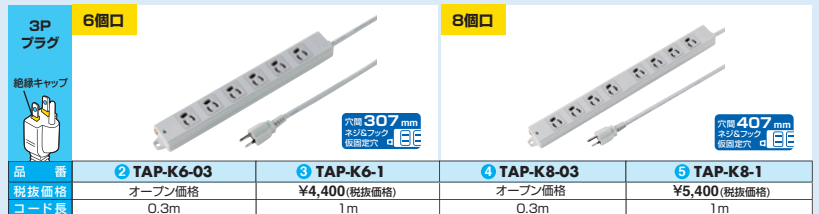

2 3 4 5 工物件タップ

抜け止め付き3Pコンセント×5個口または8個口タップ

⚠ iPad Pro2018を収納の際のご注意

iPad Pro2018のACアダプタはTAP-Kシリーズだと、干渉して2個を並べて設置することができません。その際は、TAP-SP2110シリーズをご使用ください。

雷ガードタップ(2P・10個口)
TAP-SP2110シリーズ

※掲載価格は全て税抜価格です。

最新情報は弊社WEBサイトで <https://www.sanwa.co.jp/>

岡山 サブライセンター/〒700-0825 岡山県岡山市北区田町1-10-1 TEL.086-223-3311 FAX.086-223-5123
東京 サブライセンター/〒140-8566 東京都品川区南大井6-5-8 TEL.03-5763-0011 FAX.03-5763-0033
札幌 TEL.011-611-3450 仙台 TEL.022-257-4638 名古屋 TEL.052-453-2031
大阪 TEL.06-6395-5310 福岡 TEL.092-471-6721

サンワサプライ株式会社