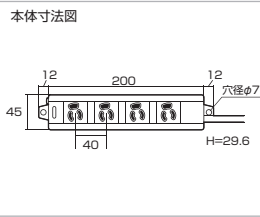

対応については弊社WEBサイトをご覧ください

スマホからでも!

Noble Wedge ロック 対応表
nano スロット 対応表

※掲載価格は全て税抜価格です。

最新情報は弊社WEBサイトで <https://www.sanwa.co.jp/>

サンワサプライ株式会社

岡山 サプライセンター / 〒700-0825 岡山県岡山市北区田町1-10-1 TEL.086-223-3311 FAX.086-223-5123
東京 サプライセンター / 〒140-8566 東京都品川区南大井6-5-8 TEL.03-5763-0011 FAX.03-5763-0033
札幌 TEL.011-611-3450 仙台 TEL.022-257-4638 名古屋 TEL.052-453-2031
大阪 TEL.06-6395-5310 福岡 TEL.092-471-6721

様々な機器導入に 電源タップは必需品!

3P・4個口タップ

TAP-MG341N2シリーズ 電源タップ

- 定格容量:15A・125V(1500Wまで)
- コード:VCTF 1.8mm×2芯、0.75mm×1芯(アース) 仕上り外形寸法 約φ8.5mm
- 本体サイズ:W224×D45×H29.6mm

品番	コード長	税抜価格
TAP-MG341N2-1	1m	¥2,800
TAP-MG341N2-3	3m	¥3,400
TAP-MG341N2-5	5m	¥4,000
TAP-MG341N2-10	10m	¥5,800