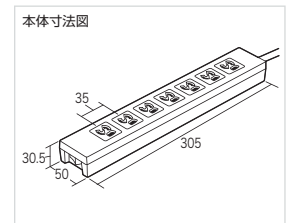

一括集中スイッチ+雷ガード

- 一括集中スイッチでまとめてON-OFFできます。

品番	コード長	税抜価格
TAP-F37-2ZSR	2m	¥3,200
TAP-F37-3ZSR	3m	¥3,400
TAP-F37-5ZSR	5m	¥4,000

雷ガード

- スタンダードタイプです。

品番	コード長	税抜価格
TAP-F37-3SR	3m	¥3,200

※掲載価格は全て税抜価格です。

最新情報は弊社WEBサイトで <https://www.sanwa.co.jp/>