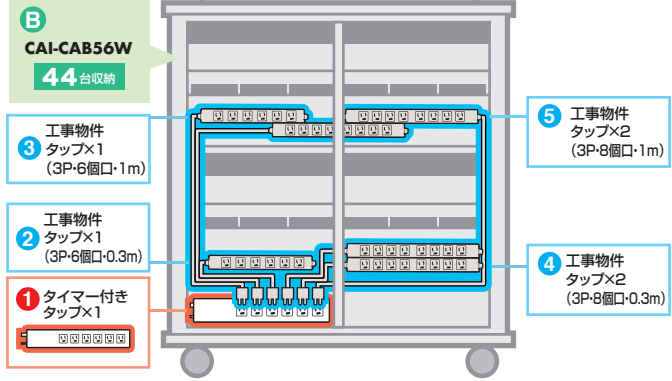

配線・メンテナンス楽々

- ・ノートPCのACを縦に並べられケーブルがからまない!
- ・ケーブルをまっすぐタップに挿せるからすっきり!

※写真はCAI-CAB55Wです。

11~22台収納時使用例

23~44台収納時使用例

タブレット収納保管庫

A CAI-CAB55W
¥208,000(税抜価格)
22台収納

B CAI-CAB56W
¥288,000(税抜価格)
44台収納