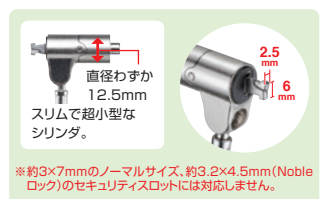

セキュリティワイヤー

DELL Noble Wedgeロック対応

セキュリティスロット **4.5** / **3.2** (mm)

Noble Wedgeセキュリティスロット対応ダイヤル式セキュリティ
SLE-36S
¥3,900 (税抜価格)

ワイヤー直径 **4.4** mm 実寸 **4** 桁 ※3 簡易袋パッケージ

Noble Wedgeセキュリティスロット対応シリンダセキュリティ
SLE-35S
¥4,900 (税抜価格)

特注推奨ロット300- 統一キー 番号別キー ※1
別売り マスターキー ※2

ワイヤー直径 **4.4** mm 実寸 **4** 桁 ※3 簡易袋パッケージ

hp nanoスロット対応

セキュリティスロット **6** / **2.5** (mm)

nanoスロット対応セキュリティワイヤー・ダイヤル錠
SLE-40S
¥4,800 (税抜価格)

ワイヤー直径 **4.4** mm 実寸 **4** 桁 ※3 簡易袋パッケージ

nanoスロット対応セキュリティワイヤー・シリンダ錠
SLE-38S
¥6,300 (税抜価格)

特注推奨ロット300- 統一キー 番号別キー ※1
別売り マスターキー ※2

ワイヤー直径 **4.4** mm 実寸 **4** 桁 ※3 簡易袋パッケージ

※1: ご不明な点は弊社営業へご相談ください。
※2: マスターキーは、別売りにより管理者の確認をいたします。別途ご相談ください。 ※3: 暗証番号を忘れてしまった場合は全ての番号を試すが、金具を切断する以外開錠はできません。メモなど残すようお願いいたします。
※本製品は、パソコンの盗難やデータ抜き取りを予防するもので、万一発生した盗難・事故などによる被害・損失については保証ができません。ご了承ください。