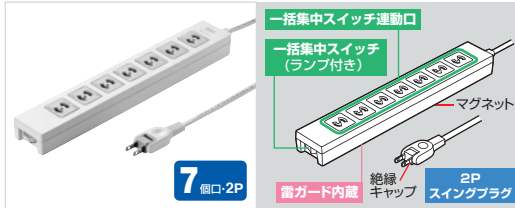

2P・7個口タップ・雷ガード付き

TAP-F27-○Kシリーズ 電源タップ

5個口連動集中スイッチ付き+雷ガード

品番	コード長	税抜価格
TAP-F27-2K	2m	オープン価格
TAP-F27-5K	5m	オープン価格

TAP-F27-○Zシリーズ 電源タップ

一括集中スイッチ付き+雷ガード

品番	コード長	税抜価格
TAP-F27-2Z	2m	オープン価格
TAP-F27-5Z	5m	オープン価格

- コードの識別に、油性ペンによる手書きが可能なネームタグ付きです。
- 定格容量:15A・125V(1500Wまで)
- バリスタ電圧:240V ■制限電圧:395V
- サーン容量:2500A(1回)、2000A(2回)
- コード:VFF 1.8mm×2芯
- 仕上り外形寸法 約4.2×7.6mm
- 本体サイズ:W305×D50×H30.5mm
- 付属品:ネームタグ(7枚)、2P抜け止め専用コンセントキャップ(2個)