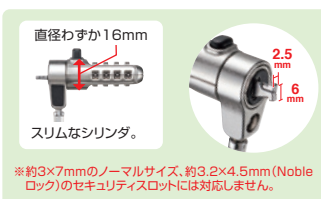

セキュリティワイヤー

DELL Noble Wedgeロック対応

セキュリティスロット **4.5** / **3.2** (mm)

Noble Wedgeセキュリティスロット対応ダイヤル式セキュリティ
SLE-36S
¥3,900 (税抜価格)

ワイヤー直径 **4.4** mm 実寸 **4** 桁 ※3 簡易袋パッケージ

Noble Wedgeセキュリティスロット対応シリンダセキュリティ
SLE-35S
¥4,900 (税抜価格)

特注推奨ロット300- 統一キー 番号別キー ※1
別売り マスターキー ※2

ワイヤー直径 **4.4** mm 実寸 **4** 桁 ※3 簡易袋パッケージ

hp nanoスロット対応

セキュリティスロット **6** / **2.5** (mm)

nanoスロット対応セキュリティワイヤー・ダイヤル錠
SLE-40S
¥4,800 (税抜価格)

ワイヤー直径 **4.4** mm 実寸 **4** 桁 ※3 簡易袋パッケージ

nanoスロット対応セキュリティワイヤー・シリンダ錠
SLE-38S
¥6,300 (税抜価格)

特注推奨ロット300- 統一キー 番号別キー ※1
別売り マスターキー ※2

ワイヤー直径 **4.4** mm 実寸 **4** 桁 ※3 簡易袋パッケージ

※1: ご不明な点は弊社営業へご相談ください。
※2: マスターキーは、別売りにより管理者の確認をいたします。別途ご相談ください。 ※3: 暗証番号を忘れてしまった場合は全ての番号を試すが、金具を切断する以外開錠はできません。メモなど残すようお願いいたします。
※本製品は、パソコンの盗難やデータ抜き取りを予防するもので、万一発生した盗難・事故などによる被害・損失については保証ができません。ご了承ください。