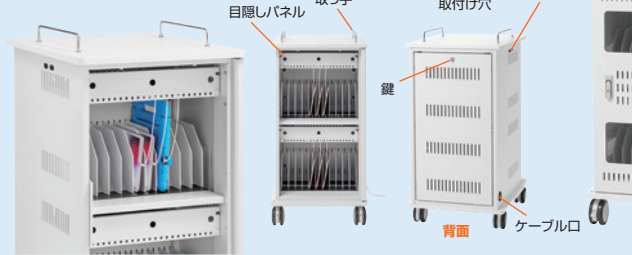

配線・メンテナンス楽々

- ・ノートPCのACを縦に並べられケーブルがからまない!
- ・ケーブルをまっすぐタップに挿せるからすっきり!

※写真はCAI-CAB55Wです。

11~22台収納時使用例

23~44台収納時使用例

タブレット収納保管庫

A CAI-CAB55W
¥208,000(税抜価格)
22台収納

B CAI-CAB56W
¥288,000(税抜価格)
44台収納