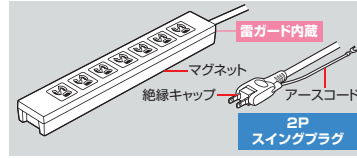

一括集中スイッチ+雷ガード

- 一括集中スイッチでまとめてON-OFFできます。

品番	コード長	税抜価格
TAP-F37-2ZSR	2m	¥3,200
TAP-F37-3ZSR	3m	¥3,400
TAP-F37-5ZSR	5m	¥4,000

雷ガード

- スタンダードタイプです。

品番	コード長	税抜価格
TAP-F37-3SR	3m	¥3,200

※掲載価格は全て税抜価格です。

最新情報は弊社WEBサイトで <https://www.sanwa.co.jp/>