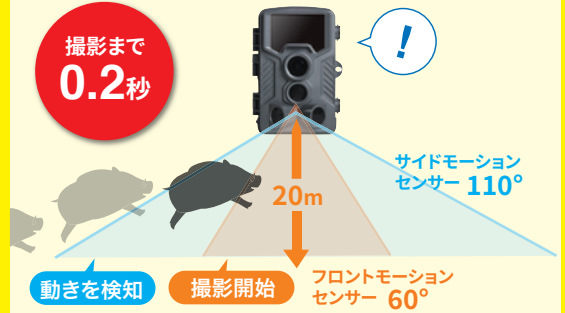

3つのセンサーで素早い 動体も撮り逃さない!

周囲と温度差のある人や物の動きを検知できる人感センサーを3個搭載しており、最大110°と広範囲の動きを検知することができます。また検知してから撮影までにかかるトリガースピードが0.2秒と速く動きのすばい動体も逃さず撮影できます。動きを検知した時だけ自動撮影するので、電池の消耗を抑えられます。

フロントモーション
センサー
サイドモーション
センサー

※感知可能範囲は、気温や周辺の温度状況などにより大幅に異なる場合があります。
※サイドモーションセンサー※ONにした場合、フロントモーションセンサーのみの場合、感知してから撮影が開始されるまでに【約0.5秒】かかります。

撮影まで
0.2
秒