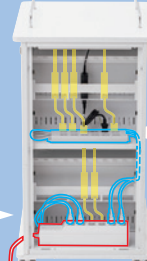

こんなに
便利!

盗難防止・複数台保管

充電時間を自動で管理

タブレット収納保管庫+タイマー付きタップ

タブレット・ノートPCを
使いたい時すぐに使える

- ・充電時間を簡単設定
- ・差込口ごとタイマー設定

タブレット・ノートPCの
バッテリーの負担を防ぐ

- ・ブレーカー落ち防止!
- ・過充電防止!

配線・メンテナンス楽々

- ・ノートPCのACを縦に並べられケーブルがからまない!
- ・ケーブルをまっすぐタップに挿せるからすっきり!

※写真はCAI-CAB55Wです。