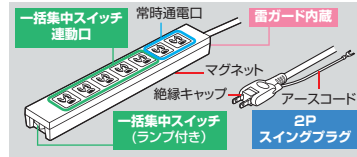

3P・7個口タップ・雷ガード付き

TAP-F37-○SRシリーズ 電源タップ

5個口連動集中スイッチ+雷ガード

- 5個の機器の電源を、まとめてON-OFFできる一括集中スイッチ付きです。

品番	コード長	税抜価格
TAP-F37-2KSR	2m	¥3,200
TAP-F37-3KSR	3m	¥3,400
TAP-F37-5KSR	5m	¥4,000

- 雷サーン/吸収素子内蔵で恐ろしい雷から機器を守ります。
- プラグをロックできる抜け止めタイプの差込口なので、不意のプラグ抜けの心配がなく安心して使用できます。
- 油性ペンによる手書きが可能なネームタグ付きです。
- <共通仕様>
- 定格容量:15A・125V(1500Wまで)
- バリスタ電圧:240V
- 制限電圧:395V
- サーン容量:2500A(1回)、2000A(2回)
- コード:VCTF 1.8mm×2芯、0.75mm×1芯(アース) 仕上り外形寸法 約φ8.5mm
- 本体サイズ:W305×D50×H30.5mm
- 付属品:ネームタグ(7枚)、3P抜け止め専用コンセントキャップ(2個)

一括集中スイッチ+雷ガード

- 一括集中スイッチでまとめてON-OFFできます。

品番	コード長	税抜価格
TAP-F37-2ZSR	2m	¥3,200
TAP-F37-3ZSR	3m	¥3,400
TAP-F37-5ZSR	5m	¥4,000

雷ガード

- スタンダードタイプです。

品番	コード長	税抜価格
TAP-F37-3SR	3m	¥3,200

※掲載価格は全て税抜価格です。

最新情報は弊社WEBサイトで <https://www.sanwa.co.jp/>