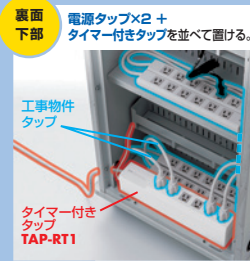

配線・メンテナンス楽々

- ・ノートPCのACを縦に並べられケーブルがからまない!
- ・ケーブルをまっすぐタップに挿せるからすっきり!

※写真はCAI-CAB55Wです。

11~22台収納時使用例

23~44台収納時使用例

タブレット収納保管庫

A CAI-CAB55W
¥208,000(税抜価格)
22台収納

B CAI-CAB56W
¥288,000(税抜価格)
44台収納