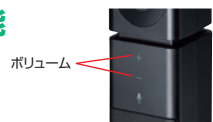

音量調節可能

手元で音量調整も可能。