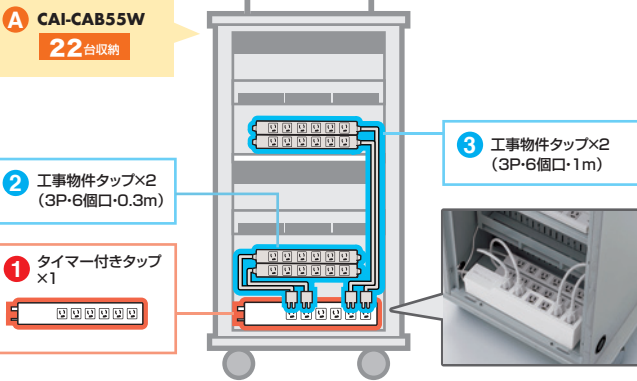

配線・メンテナンス楽々

- ・ノートPCのACを縦に並べられケーブルがからまない!
- ・ケーブルをまっすぐタップに挿せるからすっきり!

※写真はCAI-CAB55Wです。

11~22台収納時使用例

23~44台収納時使用例

タブレット収納保管庫

A CAI-CAB55W
¥208,000(税抜価格)
22台収納

B CAI-CAB56W
¥288,000(税抜価格)
44台収納