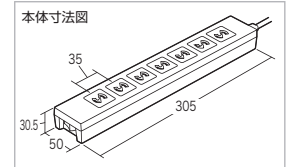

2P・7個口タップ・雷ガード付き

TAP-F27-○Kシリーズ 電源タップ

5個口連動集中スイッチ付き+雷ガード

品番	コード長	税抜価格
TAP-F27-2K	2m	オープン価格
TAP-F27-5K	5m	オープン価格

TAP-F27-○Zシリーズ 電源タップ

一括集中スイッチ付き+雷ガード

品番	コード長	税抜価格
TAP-F27-2Z	2m	オープン価格
TAP-F27-5Z	5m	オープン価格

- コードの識別に、油性ペンによる手書きが可能なネームタグ付きです。
- 定格容量:15A・125V(1500Wまで)
- バリスタ電圧:240V ■制限電圧:395V
- サーン容量:2500A(1回)、2000A(2回)
- コード:VFF 1.8mm×2芯
- 仕上り外形寸法 約4.2×7.6mm
- 本体サイズ:W305×D50×H30.5mm
- 付属品:ネームタグ(7枚)、2P抜け止め専用コンセントキャップ(2個)