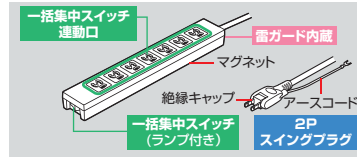

3P・7個口タップ・雷ガード付き

TAP-F37-○SRシリーズ 電源タップ

5個口連動集中スイッチ+雷ガード

- 5個の機器の電源を、まとめてON-OFFできる一括集中スイッチ付きです。

品番	コード長	税抜価格
TAP-F37-2KSR	2m	¥3,200
TAP-F37-3KSR	3m	¥3,400
TAP-F37-5KSR	5m	¥4,000

- 雷サーン/吸収素子内蔵で恐ろしい雷から機器を守ります。
- プラグをロックできる抜け止めタイプの差込口なので、不意のプラグ抜けの心配がなく安心して使用できます。
- 油性ペンによる手書きが可能なネームタグ付きです。
- <共通仕様>
- 定格容量:15A・125V(1500Wまで)
- バリスタ電圧:240V
- 制限電圧:395V
- サーン容量:2500A(1回)、2000A(2回)
- コード:VCTF 1.8mm×2芯、0.75mm×1芯(アース) 仕上り外形寸法 約φ8.5mm
- 本体サイズ:W305×D50×H30.5mm
- 付属品:ネームタグ(7枚)、3P抜け止め専用コンセントキャップ(2個)

一括集中スイッチ+雷ガード

- 一括集中スイッチでまとめてON-OFFできます。

品番	コード長	税抜価格
TAP-F37-2ZSR	2m	¥3,200
TAP-F37-3ZSR	3m	¥3,400
TAP-F37-5ZSR	5m	¥4,000

雷ガード

- スタンダードタイプです。

品番	コード長	税抜価格
TAP-F37-3SR	3m	¥3,200

※掲載価格は全て税抜価格です。

最新情報は弊社WEBサイトで <https://www.sanwa.co.jp/>