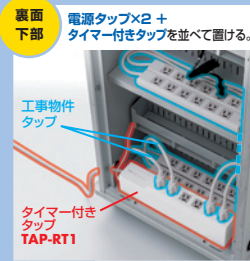

配線・メンテナンス楽々

- ・ノートPCのACを縦に並べられケーブルがからまない!
- ・ケーブルをまっすぐタップに挿せるからすっきり!

コンセントへ 裏面 ※写真はCAI-CAB55Wです。

11~22台収納時使用例

23~44台収納時使用例

タブレット収納保管庫

- ~14インチ タブレット
- JEMA 安全
- 大型 キヤブ
- 電付
- ケーブル
- ノックダウン 組立式
- 大物 製品

1 タイマー付きタップ

差込口ごとにタイマー設定が可能。複数機器をタイマーで充電管理。

2 3 4 5 工物件タップ

抜け止め付き3Pコンセント×5個口または8個口タップ

<共通仕様> ■定格容量:15A・125V(1500Wまで) ■差込口:3P

⚠ iPad Pro2018を収納の際のご注意

iPad Pro2018のACアダプタはTAP-Kシリーズだと、干渉して2個を並べて設置することができません。その際は、TAP-SP2110シリーズをご使用ください。