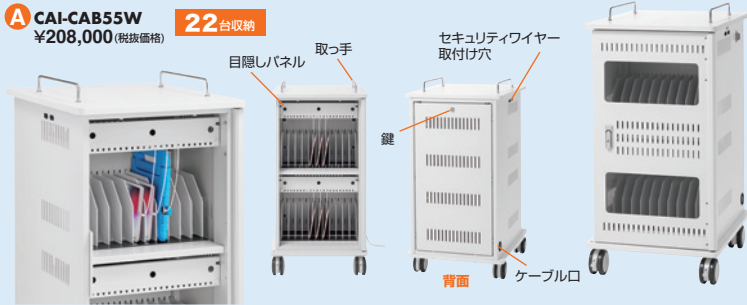

こんなに
便利!

盗難防止・複数台保管

充電時間を自動で管理

タブレット収納保管庫+タイマー付きタップ

タブレット・ノートPCを
使いたい時すぐに使える

- ・充電時間を簡単設定
- ・差込口ごとタイマー設定

タブレット・ノートPCの
バッテリーの負担を防ぐ

- ・ブレーカー落ち防止!
- ・過充電防止!

配線・メンテナンス楽々

- ・ノートPCのACを縦に並べられケーブルがからまない!
- ・ケーブルをまっすぐタップに挿せるからすっきり!

コンセントへ 裏面 ※写真はCAI-CAB55Wです。

11~22台収納時使用例

23~44台収納時使用例

タブレット収納保管庫

- ~14インチ タブレット
- JEMA 安全
- 大型 キヤブ
- 電付
- ケーブル
- ノックダウン 組立式
- 大物 製品

1 タイマー付きタップ

差込口ごとにタイマー設定が可能。複数機器をタイマーで充電管理。

2 3 4 5 工物件タップ

抜け止め付き3Pコンセント×5個口または8個口タップ

<共通仕様> ■定格容量:15A・125V(1500Wまで) ■差込口:3P

⚠ iPad Pro2018を収納の際のご注意

iPad Pro2018のACアダプタはTAP-Kシリーズだと、干渉して2個を並べて設置することができません。その際は、TAP-SP2110シリーズをご使用ください。