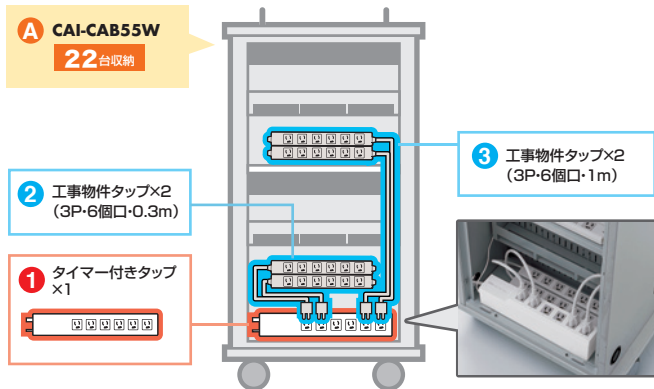

配線・メンテナンス楽々

- ・ノートPCのACを縦に並べられケーブルがからまない!
- ・ケーブルをまっすぐタップに挿せるからすっきり!

コンセントへ 裏面 ※写真はCAI-CAB55Wです。

11~22台収納時使用例

23~44台収納時使用例

タブレット収納保管庫

- ~14インチ タブレット
- JEMA 安全
- 大型 キヤブ
- 電付
- ケーブル
- ノックダウン 組立式
- 大物 製品

1 タイマー付きタップ

差込口ごとにタイマー設定が可能。複数機器をタイマーで充電管理。

2 3 4 5 工物件タップ

抜け止め付き3Pコンセント×5個口または8個口タップ

<共通仕様> ■定格容量:15A・125V(1500Wまで) ■差込口:3P

⚠ iPad Pro2018を収納の際のご注意

iPad Pro2018のACアダプタはTAP-Kシリーズだと、干渉して2個を並べて設置することができません。その際は、TAP-SP2110シリーズをご使用ください。