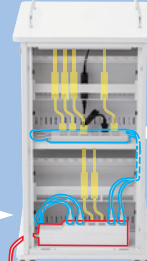

配線・メンテナンス楽々

- ・ノートPCのACを縦に並べられケーブルがからまない!
- ・ケーブルをまっすぐタップに挿せるからすっきり!

コンセントへ 裏面 ※写真はCAI-CAB55Wです。

11~22台収納時使用例

23~44台収納時使用例

タブレット収納保管庫

- ~14インチ タブレット
- JEMA 安全
- 大型 キヤブ
- 電付
- ケーブル
- ノックダウン 組立式
- 大物 製品

1 タイマー付きタップ

差込口ごとにタイマー設定が可能。複数機器をタイマーで充電管理。

2 3 4 5 工物件タップ

抜け止め付き3Pコンセント×5個口または8個口タップ

<共通仕様> ■定格容量:15A・125V(1500Wまで) ■差込口:3P

⚠ iPad Pro2018を収納の際のご注意

iPad Pro2018のACアダプタはTAP-Kシリーズだと、干渉して2個を並べて設置することができません。その際は、TAP-SP2110シリーズをご使用ください。