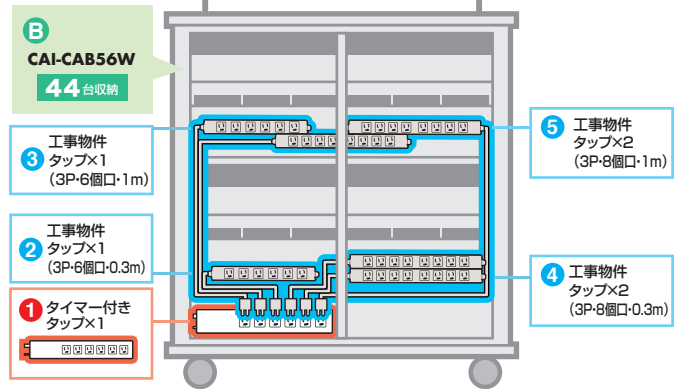

配線・メンテナンス楽々

- ・ノートPCのACを縦に並べられケーブルがからまない!
- ・ケーブルをまっすぐタップに挿せるからすっきり!

コンセントへ 裏面 ※写真はCAI-CAB55Wです。

11~22台収納時使用例

23~44台収納時使用例

タブレット収納保管庫

- ~14インチ タブレット
- JEMA 安全
- 大型 キヤブ
- 電付
- ケーブル
- ノックダウン 組立式
- 大物 製品

1 タイマー付きタップ

差込口ごとにタイマー設定が可能。複数機器をタイマーで充電管理。

2 3 4 5 工物件タップ

抜け止め付き3Pコンセント×5個口または8個口タップ

<共通仕様> ■定格容量:15A・125V(1500Wまで) ■差込口:3P

⚠ iPad Pro2018を収納の際のご注意

iPad Pro2018のACアダプタはTAP-Kシリーズだと、干渉して2個を並べて設置することができません。その際は、TAP-SP2110シリーズをご使用ください。