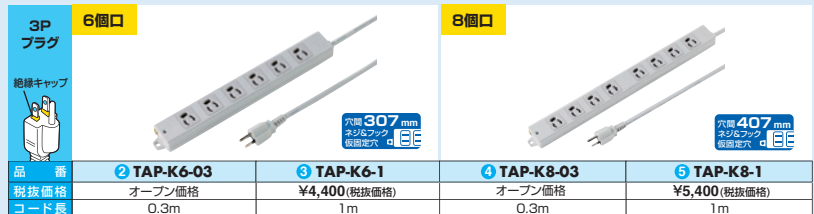

配線・メンテナンス楽々

- ・ノートPCのACを縦に並べられケーブルがからまない!
- ・ケーブルをまっすぐタップに挿せるからすっきり!

コンセントへ 裏面 ※写真はCAI-CAB55Wです。

11~22台収納時使用例

23~44台収納時使用例

タブレット収納保管庫

- ~14インチ タブレット
- JEMA 安全
- 大型 キヤブ
- 電付
- ケーブル
- ノックダウン 組立式
- 大物 製品

1 タイマー付きタップ

差込口ごとにタイマー設定が可能。複数機器をタイマーで充電管理。

2 3 4 5 工物件タップ

抜け止め付き3Pコンセント×5個口または8個口タップ

<共通仕様> ■定格容量:15A・125V(1500Wまで) ■差込口:3P

⚠ iPad Pro2018を収納の際のご注意

iPad Pro2018のACアダプタはTAP-Kシリーズだと、干渉して2個を並べて設置することができません。その際は、TAP-SP2110シリーズをご使用ください。