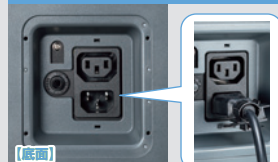

壁掛けタイプ

CAI-CAB52
壁掛けノートPC、タブレット収納庫
¥118,000 (税抜価格)

- 充電 5台収納
- 組立 出荷
- ノートパソコン
- タブレット

※充電ケーブルがUSBコネクタタイプの機器は、別途AC-USBのアダプタが必要です。

5台同時に保管、充電できる壁面設置タイプ。

ACコンセント・ACアダプタホルダー

機器の充電、ACアダプタの収納ができる。

ケーブル用クリップ付き仕切板

ケーブルを沿わせてスッキリ収納。

底面は電源ケーブル、
デジチェーン接続口付き

【底面】

【背面】

サイズ	W530×D180×H530mm・10.8kg
梱包	1個口/650×240×660mm・14.5kg
付属品	電源ケーブル(3Pメス・2Pオス コード長1.8m)、 鍵×2個(200種類)、ケーブルタイ×12本、 アダプタホルダー×1個

消費電力	1200W(最大)
環境条件	使用温度範囲/0~45℃、使用湿度範囲/45~85%
材質	扉・側面・背面部/パネル/スチール(エポキシ樹脂粉末塗装) 上下パーツ/ABS樹脂