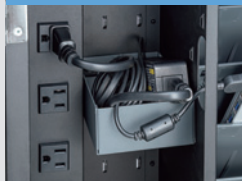

壁掛けタイプ

CAI-CAB52
壁掛けノートPC、タブレット収納庫
¥118,000 (税抜価格)

- 充電 5台収納
- 組立 出荷
- ノートパソコン
- タブレット

※充電ケーブルがUSBコネクタタイプの機器は、別途AC-USBのアダプタが必要です。

5台同時に保管、充電できる壁面設置タイプ。

ACコンセント・ACアダプタホルダー

機器の充電、ACアダプタの収納ができる。

ケーブル用クリップ付き仕切板

ケーブルを沿わせてスッキリ収納。

底面は電源ケーブル、
デジチェーン接続口付き

【底面】

【背面】

サイズ	W530×D180×H530mm・10.8kg
梱包	1個口/650×240×660mm・14.5kg
付属品	電源ケーブル(3Pメス・2Pオス コード長1.8m)、 鍵×2個(200種類)、ケーブルタイ×12本、 アダプタホルダー×1個

消費電力	1200W(最大)
環境条件	使用温度範囲/0~45℃、使用湿度範囲/45~85%
材質	扉・側面・背面部/パネル/スチール(エポキシ樹脂粉末塗装) 上下パーツ/ABS樹脂