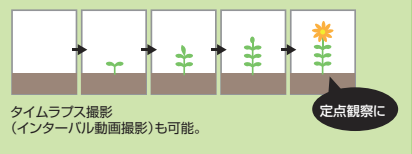

乾電池 & ACアダプタ 両対応

配線いらずの防犯カメラ

防犯・ストーカー対策に

いたずら・害獣対策に

屋内・屋外の見守りに

高画質
800
万画素

人感センサーで自動で録画開始
**3つのセンサーで素早い
動体も撮り逃さない!**

周囲と温度差のある人や物の動きを検知できる人感センサーを3個搭載しており、最大110°と広範囲の動きを検知することができます。
また検知してから撮影までにかかるトリガースピードが0.2秒と速く動きのすばい動体も逃さず撮影できます。動きを検知した時だけ自動撮影するので、電池の消耗を抑えられます。

※感知可能範囲は、気温や周辺の温度状況などにより大幅に異なる場合があります。
※サイドモーションセンサー※ONにした場合、フロントモーションセンサーのみの場合、感知してから撮影が開始されるまでに【約0.5秒】かかります。

フロントモーション
センサー

サイドモーション
センサー

撮影まで
0.2秒

!

サイドモーション
センサー 110°

20m

動きを検知

撮影開始

フロントモーション
センサー 60°

電池式&
ACアダプタ(3m)付き

乾電池で動作するので電源が取りにくい場所などに取付けができます。
常に電源が撮れる場所では付属のACアダプタを使用し電池切れを気にすることなく使用できます。

最大
12ヶ月
待機可能

※スタンバイ
モードの場合

設置は3通り

本体のみで自立可能です。柱や木に巻き付ける固定ベルト、壁やコンクリート用の固定金具を付属しており、様々な場所に設置することができます。

防水・防塵。屋外でも使える!

防水・防塵規格
IP54

※ACアダプタ使用時は防水効果はなくなります。

動画・静止画が
選べる

夜間撮影も可能

夜間でもモノクロ撮影が可能。波長が940nmで、最大約15m先まで照らすことができます。

最大
15m
暗視可能

光らないので気付かれにくい。

microSDに保存しモニターで確認
テレビ・パソコンでも確認可能

液晶モニターを内蔵し、撮影・録画・確認までこれ1台で行えます。付属のケーブルを使用しテレビやパソコンでも確認できます。

セキュリティカメラ
CMS-SC03GY

¥28,800 (税抜価格)

- ■イメージセンサー:800万画素
- ■レンズ仕様:f=3.3、F=2.0、画角(対角)105°
- ■静止画撮影解像度:5200×3900、4608×3456、4000×3000、3264×2448、2592×1944、2048×1536、1280×960
- ■動画解像度:3840×2160、2688×1520、1920×1080、1280×720、848×480、720×480、640×480、320×240
- ■撮影形式:静止画/JPEG、動画/AVI
- ■液晶サイズ:2.4インチ
- ■記録メディア:microSD(SDXC規格)最大256GB
- ■赤外線LED:44灯

- ■赤外線フラッシュ:最大15m
- ■人感センサー距離:最大20m※
- ■人感センサー範囲:110°※
- ■使用可能温度:-20℃~60℃
- ※気温や周辺の温度状況など環境により大幅に異なります。
- ■TV出力:コンポジット出力
- ■サイズ:W96×D80×H136mm-340g
- ■電源:単三乾電池8本または4本またはAC電源
- ※電池は付属しません。

- ■セット内容:
  カメラ本体、カメラ固定用ベルト、USBケーブル(データ転送用)、壁取付け部品セット(ブラケット×1、タッピングネジ×3、コンクリートアンカー×3、六角レンチ)、ACアダプタ(3m)

セキュリティカメラ専用
ACアダプター
CMS-SCAC

¥2,600 (税抜価格)