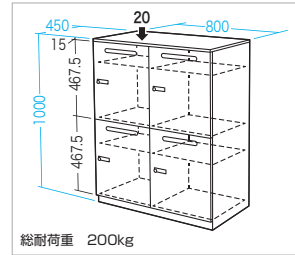

コワーキングスペースにおすすめ! パーソナルロッカー

PLK-TW4W ¥96,800(税抜価格)

4人用
ロッカー

ダイヤル
錠付き

シェアオフィス・サテライトオフィスに。私物や資料などを保管しておけるロッカーの登場です。

ワンタッチ 鍵付 ケーブル口 組立 出荷 大物 製品

サイズ W800×D450×H1000mm・24kg
梱包 1個口/870×520×1065mm・26kg
出荷形態 組立出荷
材質 スチール(エポキシ樹脂粉末塗装)
付属品 アジャスター、設定変更工具(1本)

※ダイヤル錠は固定式と変換式の設定が可能。

ロッカーに荷物をまとめて収納できる**バッグ**もおすすめです。

テレワークBOXバッグ **BAG-TW1BK**シリーズ ¥6,500(税抜価格)

フリーアドレス席や
オフィスに運んで

※掲載価格は全て税抜価格です。

最新情報は弊社WEBサイトで <https://www.sanwa.co.jp/>

岡山 サプライセンター/〒700-0825 岡山県岡山市北区田町1-10-1 TEL.086-223-3311 FAX.086-223-5123
東京 サプライセンター/〒140-8566 東京都品川区南大井6-5-8 TEL.03-5763-0011 FAX.03-5763-0033
札幌 TEL.011-611-3450 仙台 TEL.022-257-4638 名古屋 TEL.052-453-2031
大阪 TEL.06-6395-5310 福岡 TEL.092-471-6721

サンワサプライ株式会社