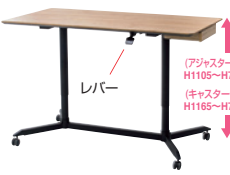

■サイズ・重量:
W1500×D800×H765~1165mm・
42.35kg
■梱包:2個口
■材質:
天板/木製(MDF)+塩化ビニルシート貼り、
フレーム/スチール(エポキシ樹脂粉末塗装)、
昇降フレーム/アルミ(エポキシ樹脂粉末塗装)
■付属品:アジャスター(4個)
■耐荷重:昇降時総耐荷重/10kg
静止時総耐荷重/50kg

昇降デスクにおすすめのチェア

部屋を選ばないシンプルなシェルチェア。

SNC-T155GY オフィスチェア(グレー)
¥16,300(税抜価格)