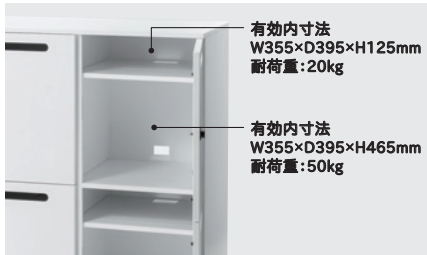

ダイヤル
錠付き

シェアオフィス・サテライトオフィスに。私物や資料などを保管しておけるロッカーの登場です。

バッグ、ノートパソコン、A4ファイルなどを一式収納できます。

ケーブル口付きで、パソコンを充電するための電源を外部から取れます。

個人宛ての書類や郵便物を投函できるポスト付きです。

ワンタッチ 鍵付 ケーブル口 組立 出荷 大物 製品

サイズ W800×D450×H1000mm・24kg
梱包 1個口/870×520×1065mm・26kg
出荷形態 組立出荷
材質 スチール(エポキシ樹脂粉末塗装)
付属品 アジャスター、設定変更工具(1本)