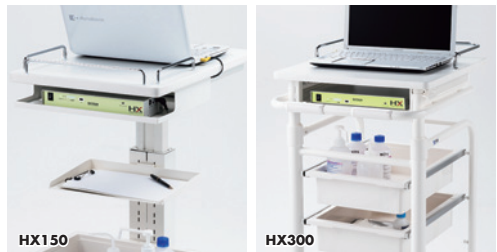

332 Wh

4段階の残量表示ランプ付き。

- 3種類の電圧切替(DC12V、DC16V、DC19V)が可能で、電圧が異なる機器をお持ちの場合、接続機器ごとに電圧を切替えてご使用いただくことが可能です。
※接続機器の稼働電圧が上記電圧と異なる場合は、ご使用いただけない場合があります。
- ほとんどのノートパソコンに対応しています。
※別途専用の接続ケーブル(別売り)が必要です。
- USB Type-C出力ポートを搭載しているため、USB5Vで稼働する機器への給電が可能です。(最大3Aまで)
- 電気用品安全法の技術基準に適合しており、安全性は十分に確保しています。
- 電子カルテカートに設置できます。