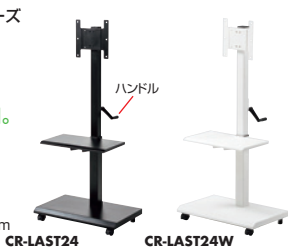

JEMA安全 大物製品 耐荷重 60kgまで

32~52型 ディスプレイ対応

CR-PL25BK
¥61,800 (税抜価格)

ディスプレイを
見やすい角度に調節。

高さ変更幅※1
1657~1917mm
■面の角度調節が可能。
■サイズ: W800×D710×
H1657~1917mm
■重量:25.5kg

20~32型 ディスプレイ対応

CR-LAST23
¥43,800 (税抜価格)

ディスプレイの向きは
縦・横どちらにも対応。

高さ変更幅※1
1130~1390mm
■面の角度調節が可能。
■サイズ: W530×D580×
H1130~1390mm
■重量:14.2kg

JEMA安全 大物製品 耐荷重 30kgまで

20~32型 ディスプレイ対応

CR-LAST24シリーズ
各¥41,800 (税抜価格)

壁寄せタイプで
スペースを有効活用。

高さ変更幅※1
1107.5~1367.5mm
■面の角度調節が可能。
■サイズ: W580×D350×
H1107.5~1367.5mm
■重量:13.5kg

JEMA安全 大物製品 耐荷重 15kgまで

電動昇降 60~84型 ディスプレイに
大型ディスプレイをらくらく昇降。

60~84型 ディスプレイ対応

CR-PL24BK
¥215,000 (税抜価格)

ディスプレイを
低い位置に設定できる。

高さ変更幅※1
1203~1863mm 耐荷重 80kgまで
SHARP製BIG PAD
Panasonic製マルチタッチスクリーン対応
■サイズ: W865×D800×H1203~1863mm
■重量:42.6kg

CR-PL28BK
¥235,000 (税抜価格)

2m近くの高さまで
画面位置を変更可能。

高さ変更幅※1
1385~2384mm 耐荷重 60kgまで
■サイズ: W865×D800×
H1385~2384mm
■重量:44.3kg

<共通仕様> ●VESA取付け。■出荷形態:ノックダウン組立式 ※1:フレームの上端からの位置。 ※ディスプレイを設置する際には必ず3人以上の大人の方が行ってください。 ※想定されるディスプレイサイズは一般的な目安を示しています。