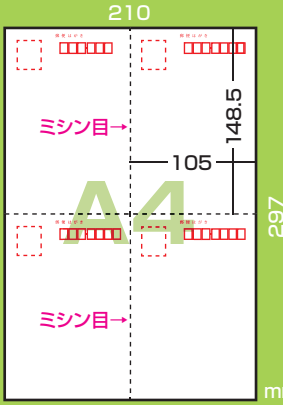

横からは画面が真っ黒!

視覚制御機能

ブラインドルーバー構造の機能を活用しています。真正面から見ると支障なく画面が見えますが、斜めから見るとブラインドルーバーにより画面が真っ黒になります。

はっきり見える範囲60°

※掲載価格は全て税抜価格です。※2:(縦横比16:10)※3:(縦横比16:9)※4:(縦横比5:4)※5:(縦横比21:9)

最新情報は弊社WEBサイトで <https://www.sanwa.co.jp/>

SN1911-01

在庫
限定

1回の印刷で4枚分のハガキを印刷!

マルチはがき 大容量パック

大容量
ハガキ
800
枚分

選べる2タイプ

郵便番号枠あり

郵便番号枠なし
はがきサイズのカードにも!

JP-MTHK01A4-200

JP-MTHK02A4-200

ミシン目で
切り離しラクラク!

1箱

20シート×10袋入
(1シートはがき4枚分)

こんなお悩みを解決!

普通の
ハガキの
場合

はがきを
セットし直す
のが大変...