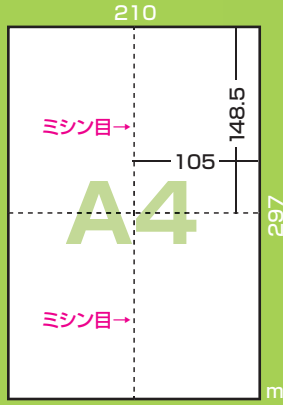

SN1911-01

在庫
限定

1回の印刷で4枚分のハガキを印刷!

マルチはがき 大容量パック

大容量
ハガキ
800
枚分

選べる2タイプ

郵便番号枠あり

郵便番号枠なし
はがきサイズのカードにも!

JP-MTHK01A4-200

JP-MTHK02A4-200

ミシン目で
切り離しラクラク!

1箱

20シート×10袋入
(1シートはがき4枚分)

こんなお悩みを解決!

普通の
ハガキの
場合

はがきを
セットし直す
のが大変...