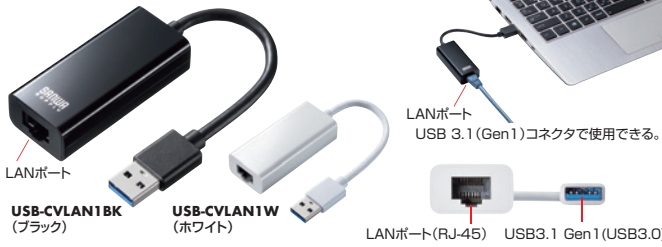

SN1911-02

LANポートのないパソコンを高速有線LAN接続できる!

LAN変換アダプタ

Nintendo Switch™ 対応
※LAN-ADURCRMは除く

Gigabit
Ethernet

を最大限に生かす! 超高速 **USB 3.1 (USB3.0) Gen1**

転送速度
約 **946**
Mbps(理論値)

超高速転送
Giga

1000BASE-T
100BASE-TX
10BASE-T

USB 3.1 (Gen1) → LAN

USB-CVLAN1シリーズ USB3.1-LAN変換アダプタ

各¥3,280(税抜価格)

USB 3.1/3.0 Windows 10 8.1 8 7 Nintendo Switch™
Mac OS macOS 10.12~10.14, Mac OS X 10.10~10.11

■コネクタ:USB Aコネクタ オス×1(アップストリーム), RJ-45(Auto MDI/MDI-X) ×1ポート, Auto-Negotiation対応
■サイズ・重量:W60×D27×H16mm(ケーブル除く)・28g(ケーブル含む)・ケーブル長/約9cm(コネクタ部除く)

USB-CVLAN3シリーズ USB3.1-LAN変換アダプタ(USBハブポート付)

各¥3,980(税抜価格)

USB 3.1/3.0 Windows 10 8.1 8 7 Nintendo Switch™
Mac OS macOS 10.12~10.14, Mac OS X 10.10~10.11

■コネクタ:USB Aコネクタ オス×1(アップストリーム), USB Aコネクタ メス×1(ダウンストリーム), RJ-45(Auto MDI/MDI-X) ×1ポート, Auto-Negotiation対応
■サイズ・重量:W62×D38.5×H13.5mm(ケーブル除く)・33g(ケーブル含む)・ケーブル長/約9cm(コネクタ部除く)