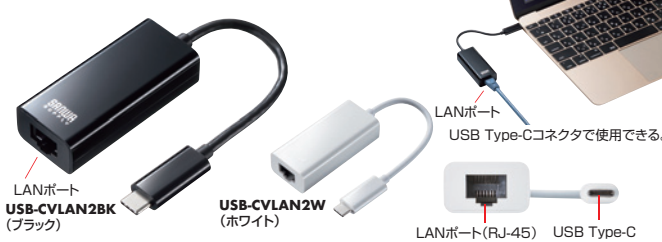

SN1911-02

LANポートのないパソコンを高速有線LAN接続できる!

LAN変換アダプタ

Nintendo Switch™ 対応
※LAN-ADURCRMは除く

Gigabit
Ethernet

を最大限に生かす! 超高速 **USB 3.1 (USB3.0) Gen1**

転送速度
約 **946**
Mbps(理論値)

超高速転送
Giga

1000BASE-T
100BASE-TX
10BASE-T

USB 3.1 (Gen1) → LAN

USB-CVLAN1シリーズ USB3.1-LAN変換アダプタ

各¥3,280(税抜価格)

USB 3.1/3.0 Windows 10 8.1 8 7 Nintendo Switch™
Mac OS macOS 10.12~10.14, Mac OS X 10.10~10.11

■コネクタ:USB Aコネクタ オス×1(アップストリーム), RJ-45(Auto MDI/MDI-X) ×1ポート, Auto-Negotiation対応
■サイズ・重量:W60×D27×H16mm(ケーブル除く)・28g(ケーブル含む)・ケーブル長/約9cm(コネクタ部除く)

USB-CVLAN3シリーズ USB3.1-LAN変換アダプタ(USBハブポート付)

各¥3,980(税抜価格)

USB 3.1/3.0 Windows 10 8.1 8 7 Nintendo Switch™
Mac OS macOS 10.12~10.14, Mac OS X 10.10~10.11

■コネクタ:USB Aコネクタ オス×1(アップストリーム), USB Aコネクタ メス×1(ダウンストリーム), RJ-45(Auto MDI/MDI-X) ×1ポート, Auto-Negotiation対応
■サイズ・重量:W62×D38.5×H13.5mm(ケーブル除く)・33g(ケーブル含む)・ケーブル長/約9cm(コネクタ部除く)

USB3.1 Type-C → LAN

USB-CVLAN2シリーズ USB3.1 Type-C-LAN変換アダプタ

各¥3,980(税抜価格)

USB 3.1/3.0 Windows 10 8.1 8 7 Nintendo Switch™
Mac OS macOS 10.12~10.14, Mac OS X 10.10~10.11

■コネクタ:USB Type-Cコネクタ オス×1(アップストリーム), RJ-45(Auto MDI/MDI-X) ×1ポート, Auto-Negotiation対応
■サイズ・重量:W60×D27×H16mm(ケーブル除く)・24g(ケーブル含む)・ケーブル長/約9cm(コネクタ部除く)
※iPad Pro(2018)には対応していません。